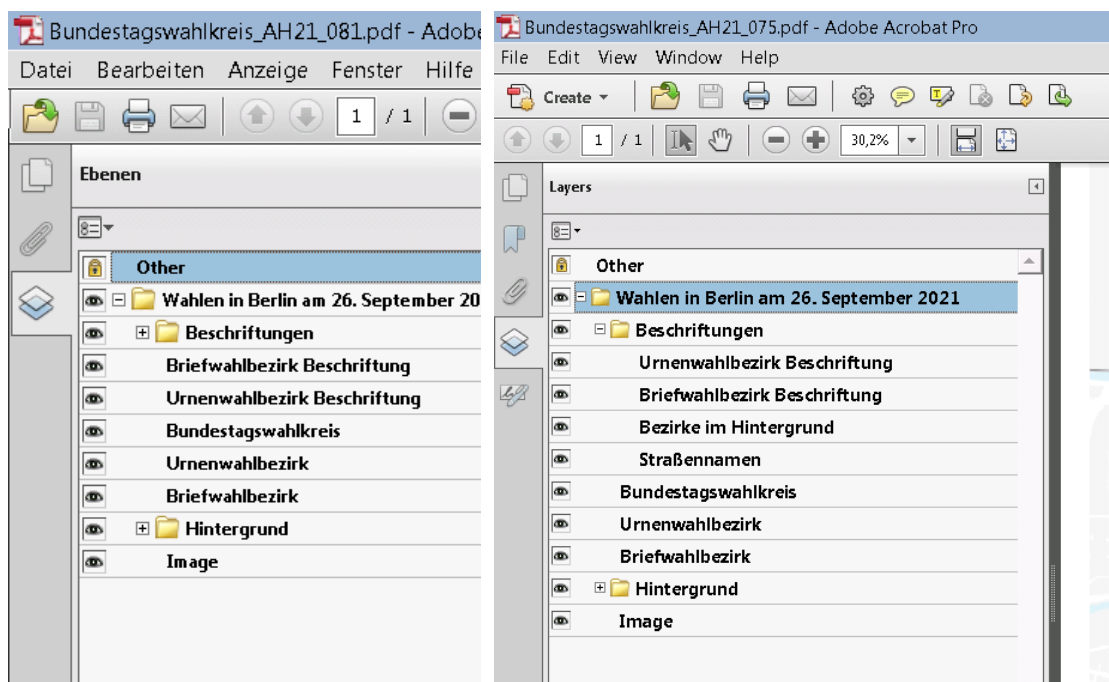

Funktionalitäten der Berliner Wahlgebietskarten zu den Wahlen am 26. September 2021

Die 12 Wahlgebietskarten umfassen jeweils einen Bundestagswahlkreis. Sie sollen Orientierung bzgl. der Berliner Bundestagswahlgebiete bieten. Die PDF-Dokumente können klein- oder großformatig ausgedruckt /-plottet oder interaktiv am Computer gesichtet werden. Die PDF-Dokumente öffnet man mit einem [PDF-Betrachter seiner Wahl](#). Die folgenden Beschreibungen beziehen sich auf den am weitesten verbreiteten Adobe Reader.

Ein- und Ausblenden von Ebenen

Über das Navigationsfenster Ebenen können einzelne Ebenen ein- und ausgeblendet werden. Wenn Sie z.B. die Karte ohne die Briefwahlbezirke ausdrucken möchten, klicken Sie auf das Auge vor (Beschriftungen) → Briefwahlbezirk Beschriftung und das Auge vor Briefwahlbezirk um diese auszublenden.