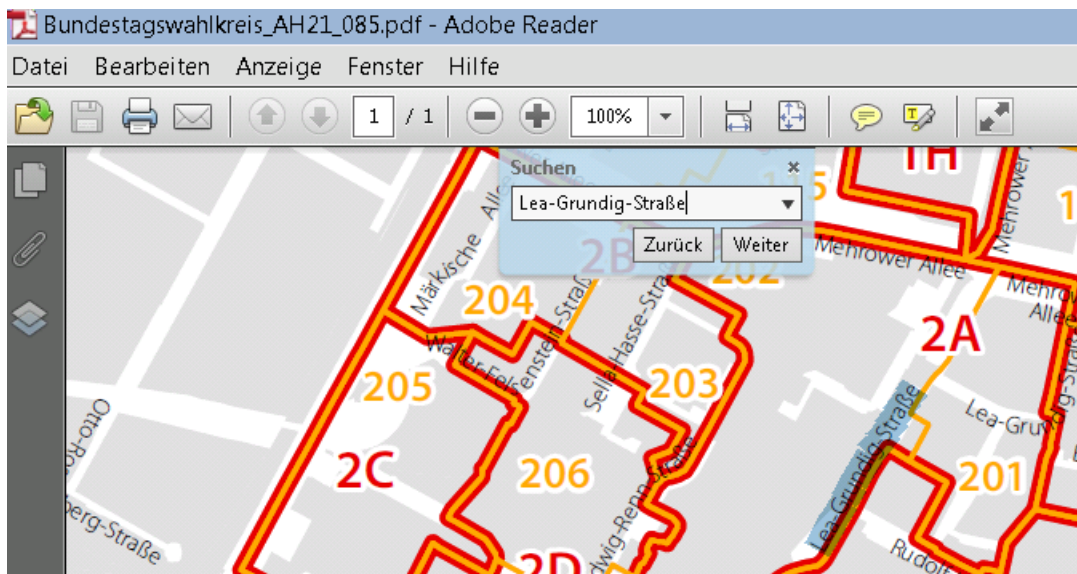

Funktionalitäten der Berliner Wahlgebietskarten zu den Wahlen am 26. September 2021

Die 12 Wahlgebietskarten umfassen jeweils einen Bundestagswahlkreis. Sie sollen Orientierung bzgl. der Berliner Bundestagswahlgebiete bieten. Die PDF-Dokumente können klein- oder großformatig ausgedruckt /-plottet oder interaktiv am Computer gesichtet werden. Die PDF-Dokumente öffnet man mit einem [PDF-Betrachter seiner Wahl](#). Die folgenden Beschreibungen beziehen sich auf den am weitesten verbreiteten Adobe Reader.

Ein- und Ausblenden von Ebenen

Über das Navigationsfenster Ebenen können einzelne Ebenen ein- und ausgeblendet werden. Wenn Sie z.B. die Karte ohne die Briefwahlbezirke ausdrucken möchten, klicken Sie auf das Auge vor (Beschriftungen) → Briefwahlbezirk Beschriftung und das Auge vor Briefwahlbezirk um diese auszublenden.

Wahlgebiets- oder Straßensuche

Die Wahlkreiskarte beinhaltet folgende Ebenen, deren Objekte mit der Suchfunktion eines PDF-Readers (z.B. Adobe Reader) in der Detailansicht angezeigt werden können:

- Briefwahlbezirksnummern
- Urnenwahlbezirksnummern
- Straßennamen

Die Suche kann über die **Standardsuche** des Readers erfolgen.

Suche mit der Standard-Suchfunktion:

Zunächst sollte das Dokument auf den Zoomfaktor 100% gestellt werden. Anschließend kann in das Textfeld der Suche (Tastenkombination Strg + F) der Straßename oder die Nummer eines Brief- oder Urnenwahlbezirks eingegeben werden und die Eingabetaste betätigt werden. Der PDF-Betrachter zoomt auf den entsprechenden Ausschnitt in der Karte und markiert den gefundenen Schriftzug.