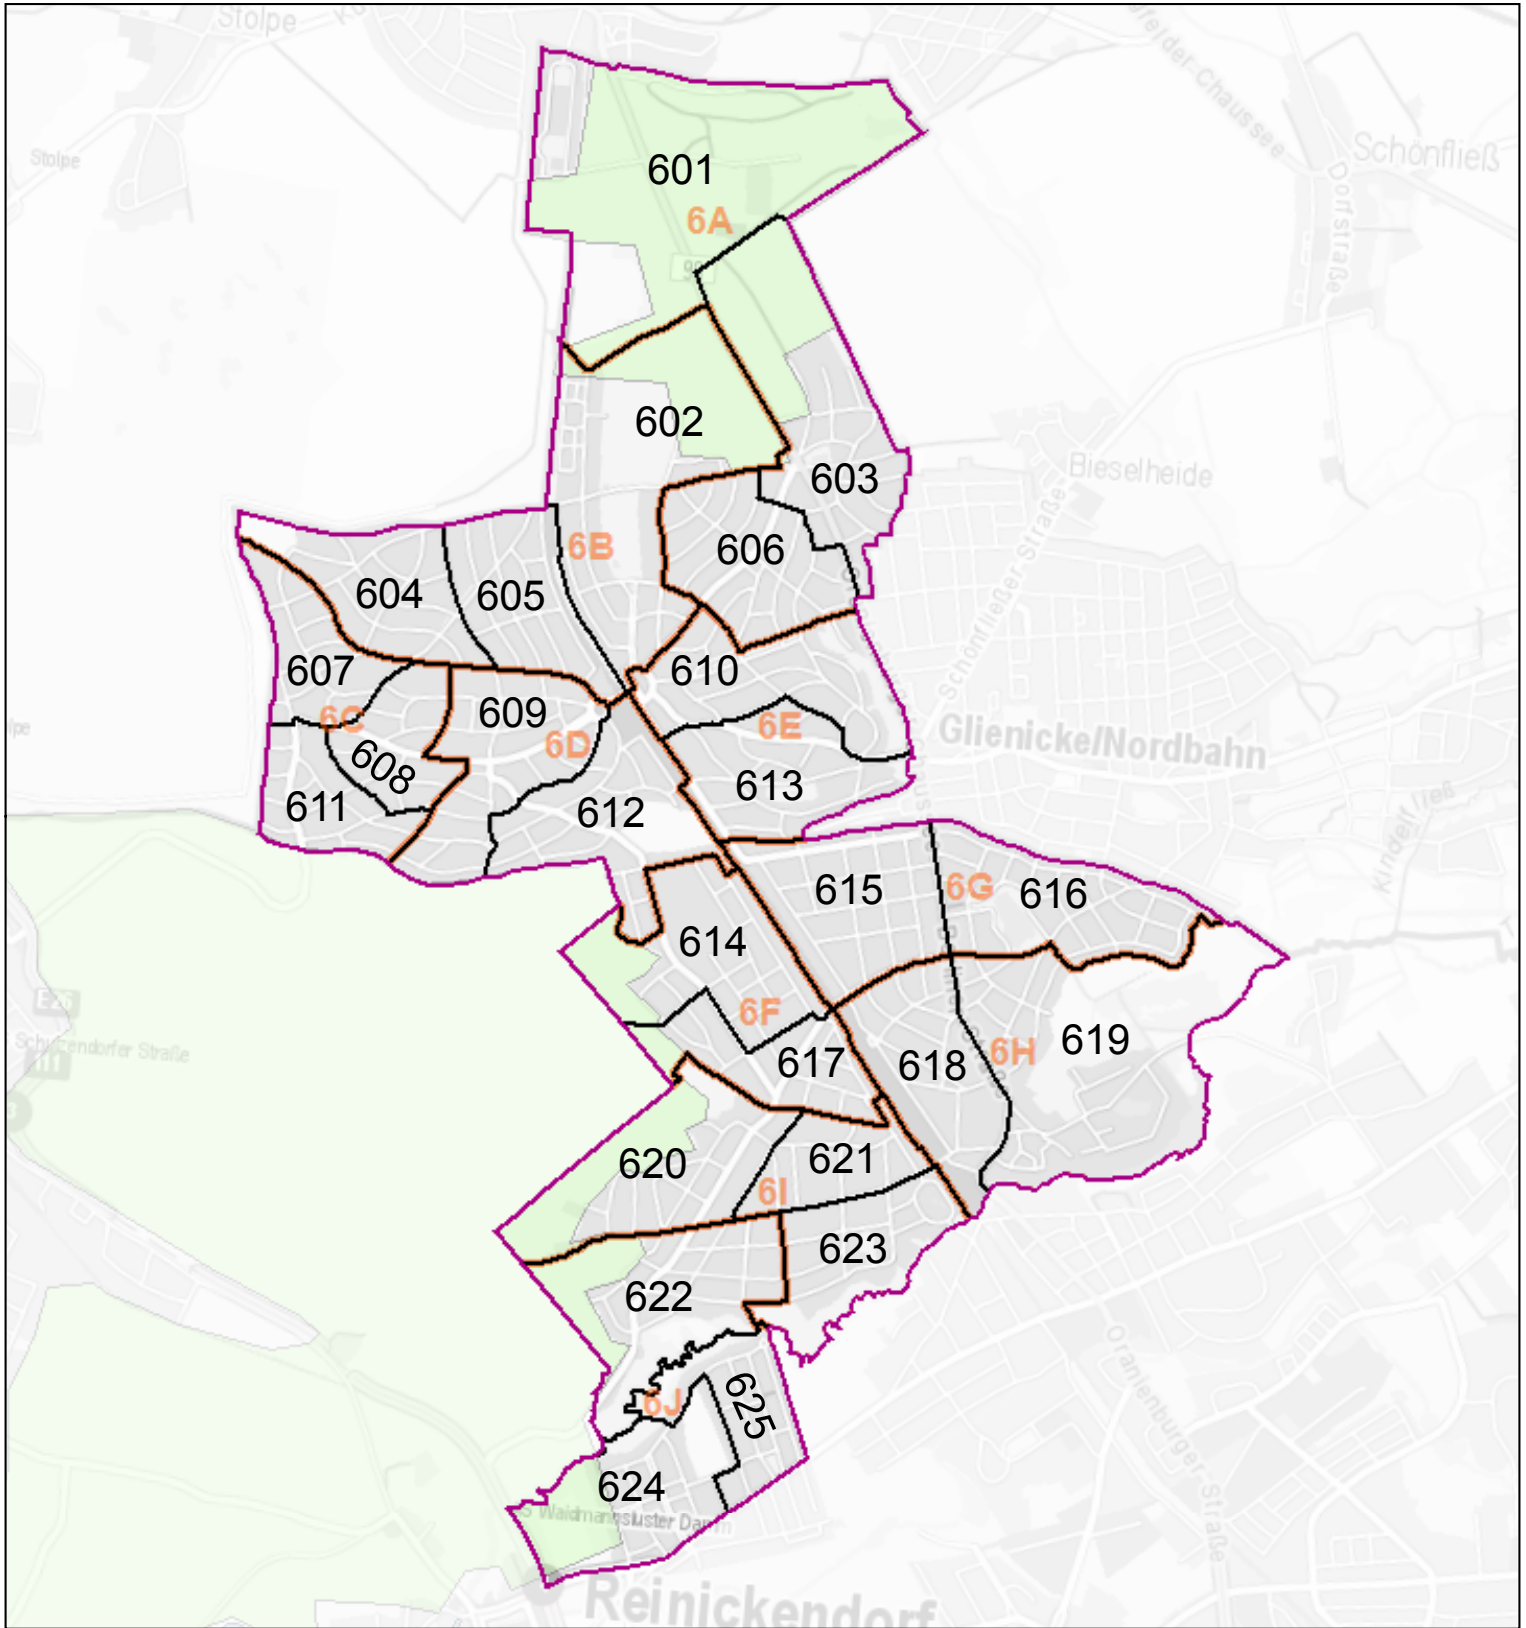

Wahlkreis 6

- Wahlkreis
- Briefwahlbezirke
- Urnenwahlbezirke

Herausgeber: Die Landeswahlleiterin für Berlin

Bearbeitung: Amt für Statistik Berlin-Brandenburg

Vervielfältigung und Verbreitung bedürfen
der vorherigen Zustimmung.

Kartengrundlage: WebAtlasDE
© GeoBasis-DE / BKG 2016

© Amt für Statistik Berlin-Brandenburg 2016