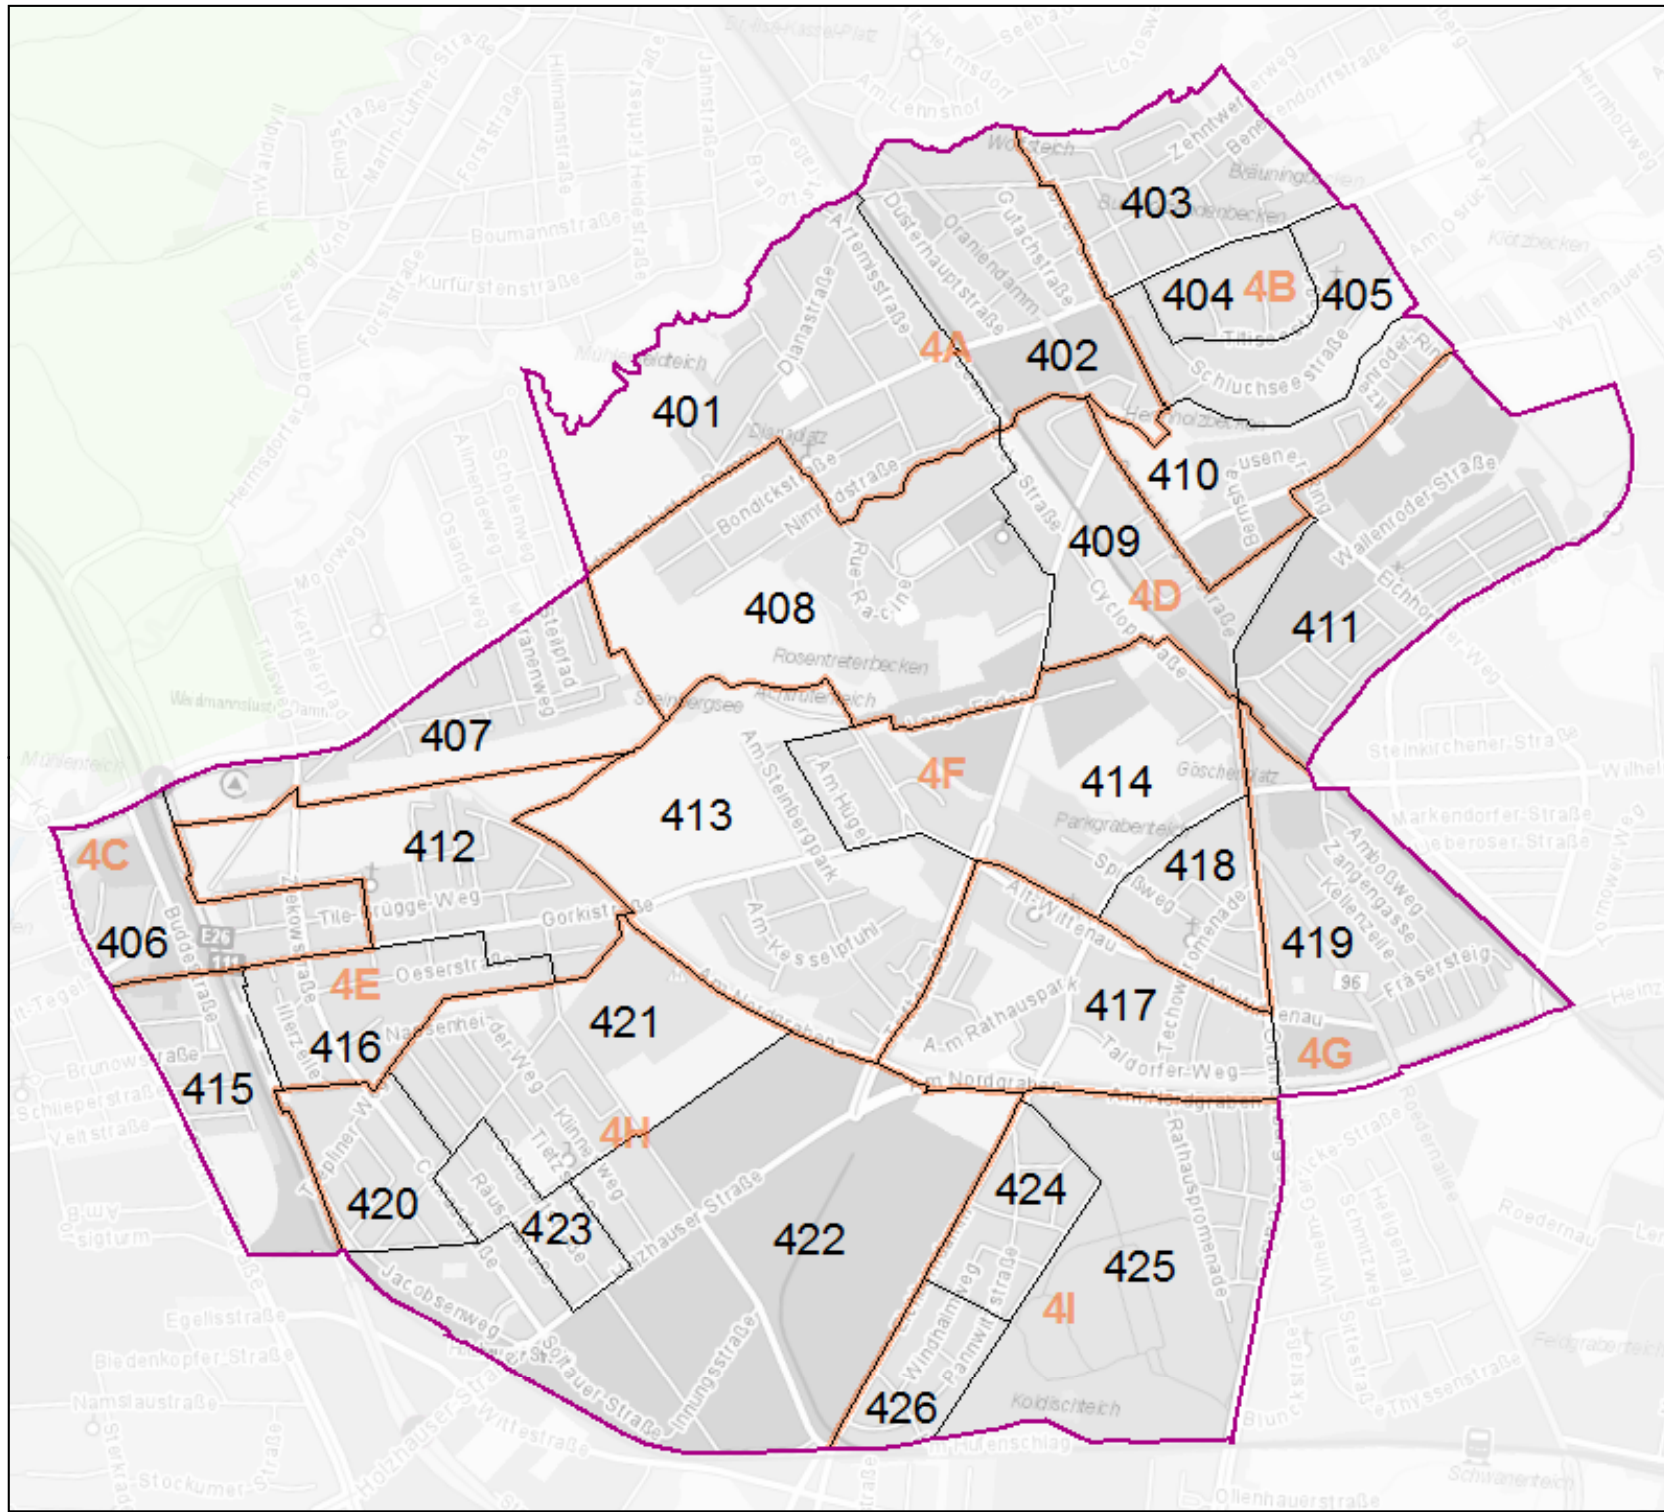

Karte der Wahlbezirke für die Berliner Wahlen 2016

Bezirk Reinickendorf  
**Wahlkreis 4**

- Wahlkreis
- Briefwahlbezirke
- Urnenwahlbezirke

Herausgeber:  
Die Landeswahlleiterin für Berlin

Bearbeitung:  
Amt für Statistik Berlin-Brandenburg

Vervielfältigung und Verbreitung  
bedürfen der vorherigen Zustimmung.

Kartengrundlage:  
WebAtlasDE  
© GeoBasis-DE / BKG 2016