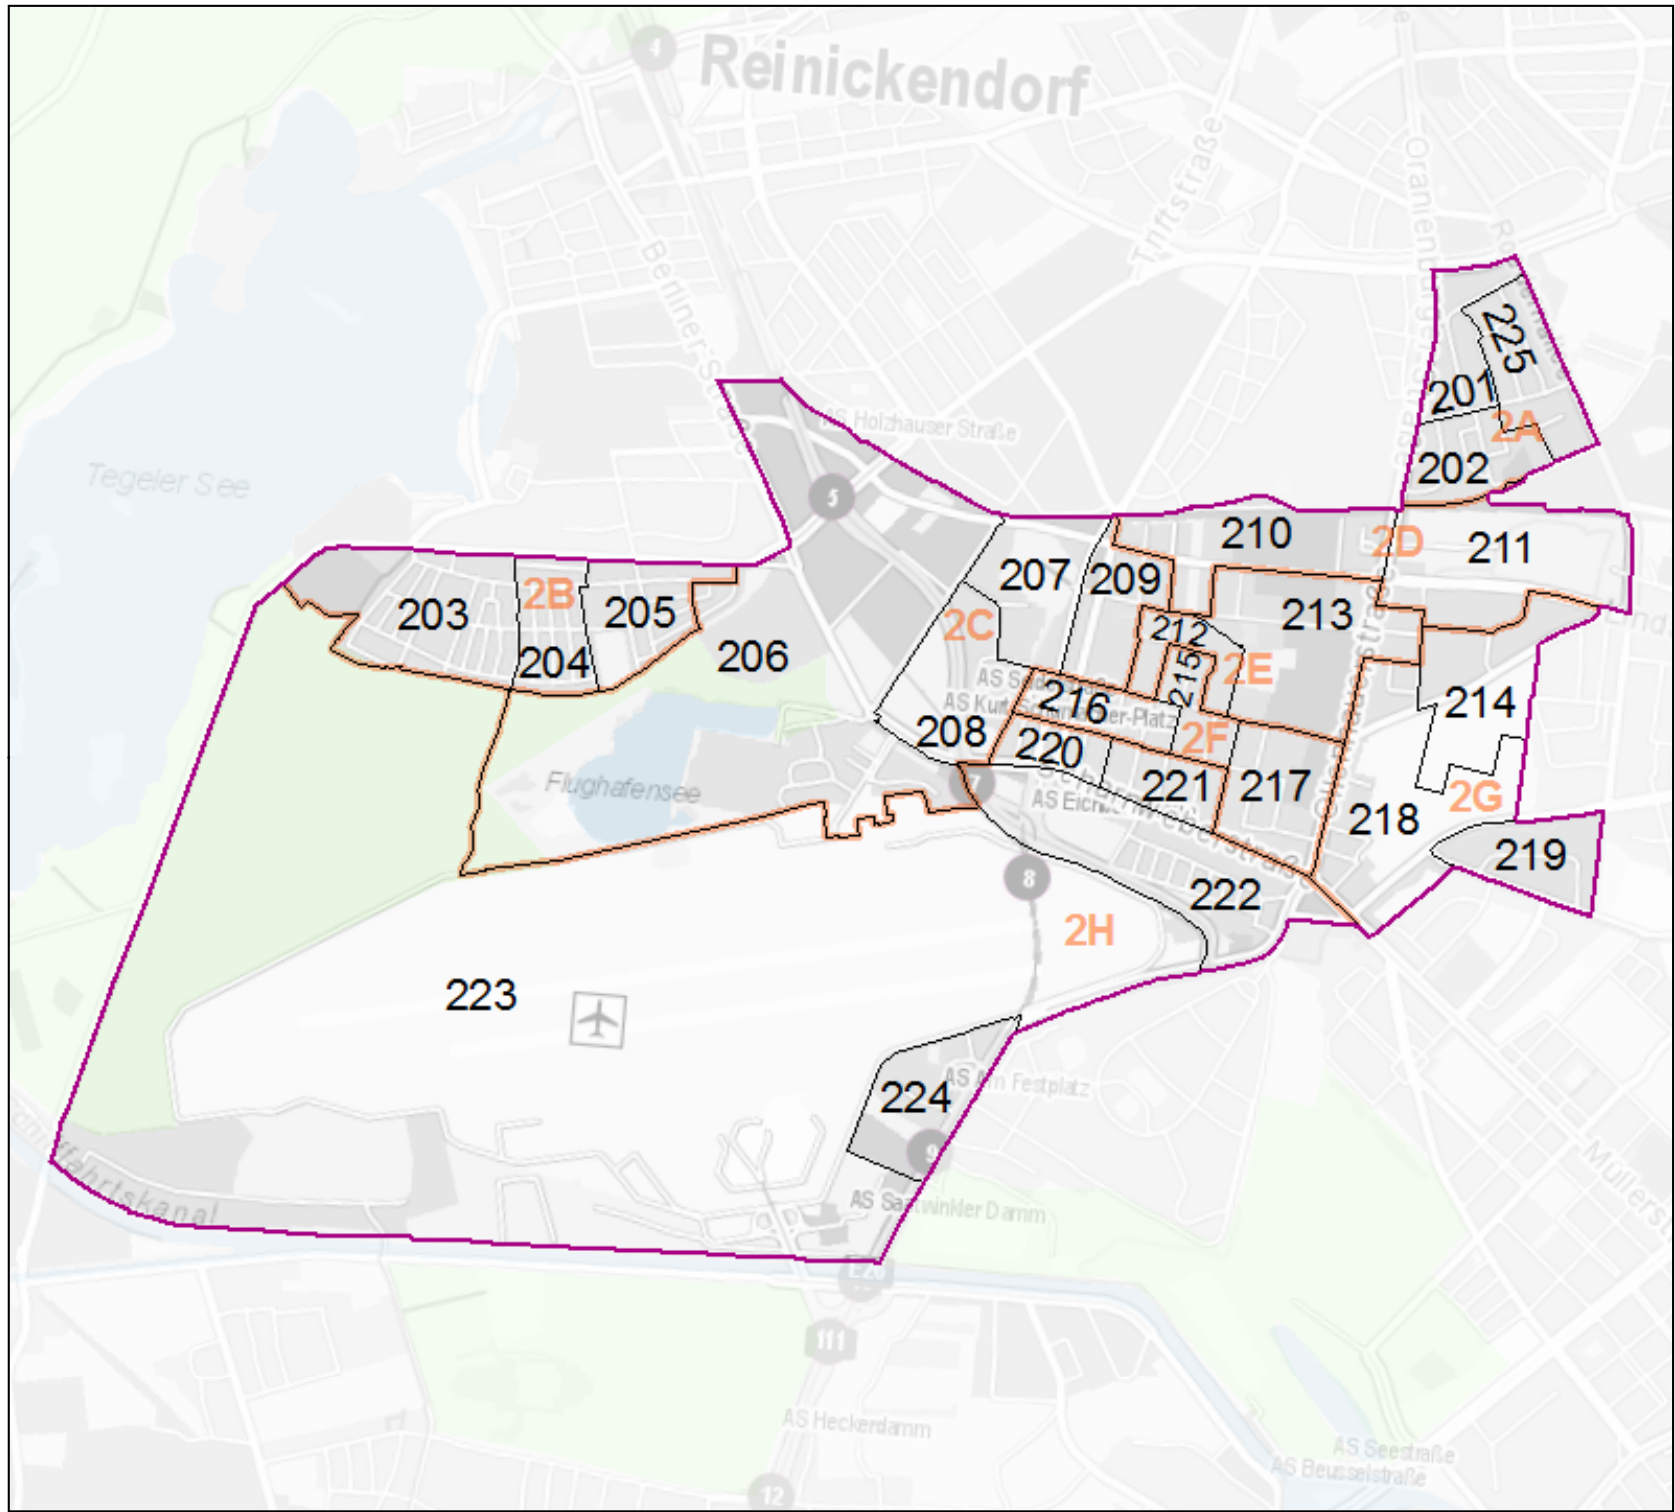

Karte der Wahlbezirke für die Berliner Wahlen 2016

Bezirk Reinickendorf
Wahlkreis 2

- Wahlkreis
- Briefwahlbezirke
- Urnenwahlbezirke

Herausgeber:
Die Landeswahlleiterin für Berlin

Bearbeitung:
Amt für Statistik Berlin-Brandenburg

Vervielfältigung und Verbreitung
bedürfen der vorherigen Zustimmung.

Kartengrundlage:
WebAtlasDE
© GeoBasis-DE / BKG 2016