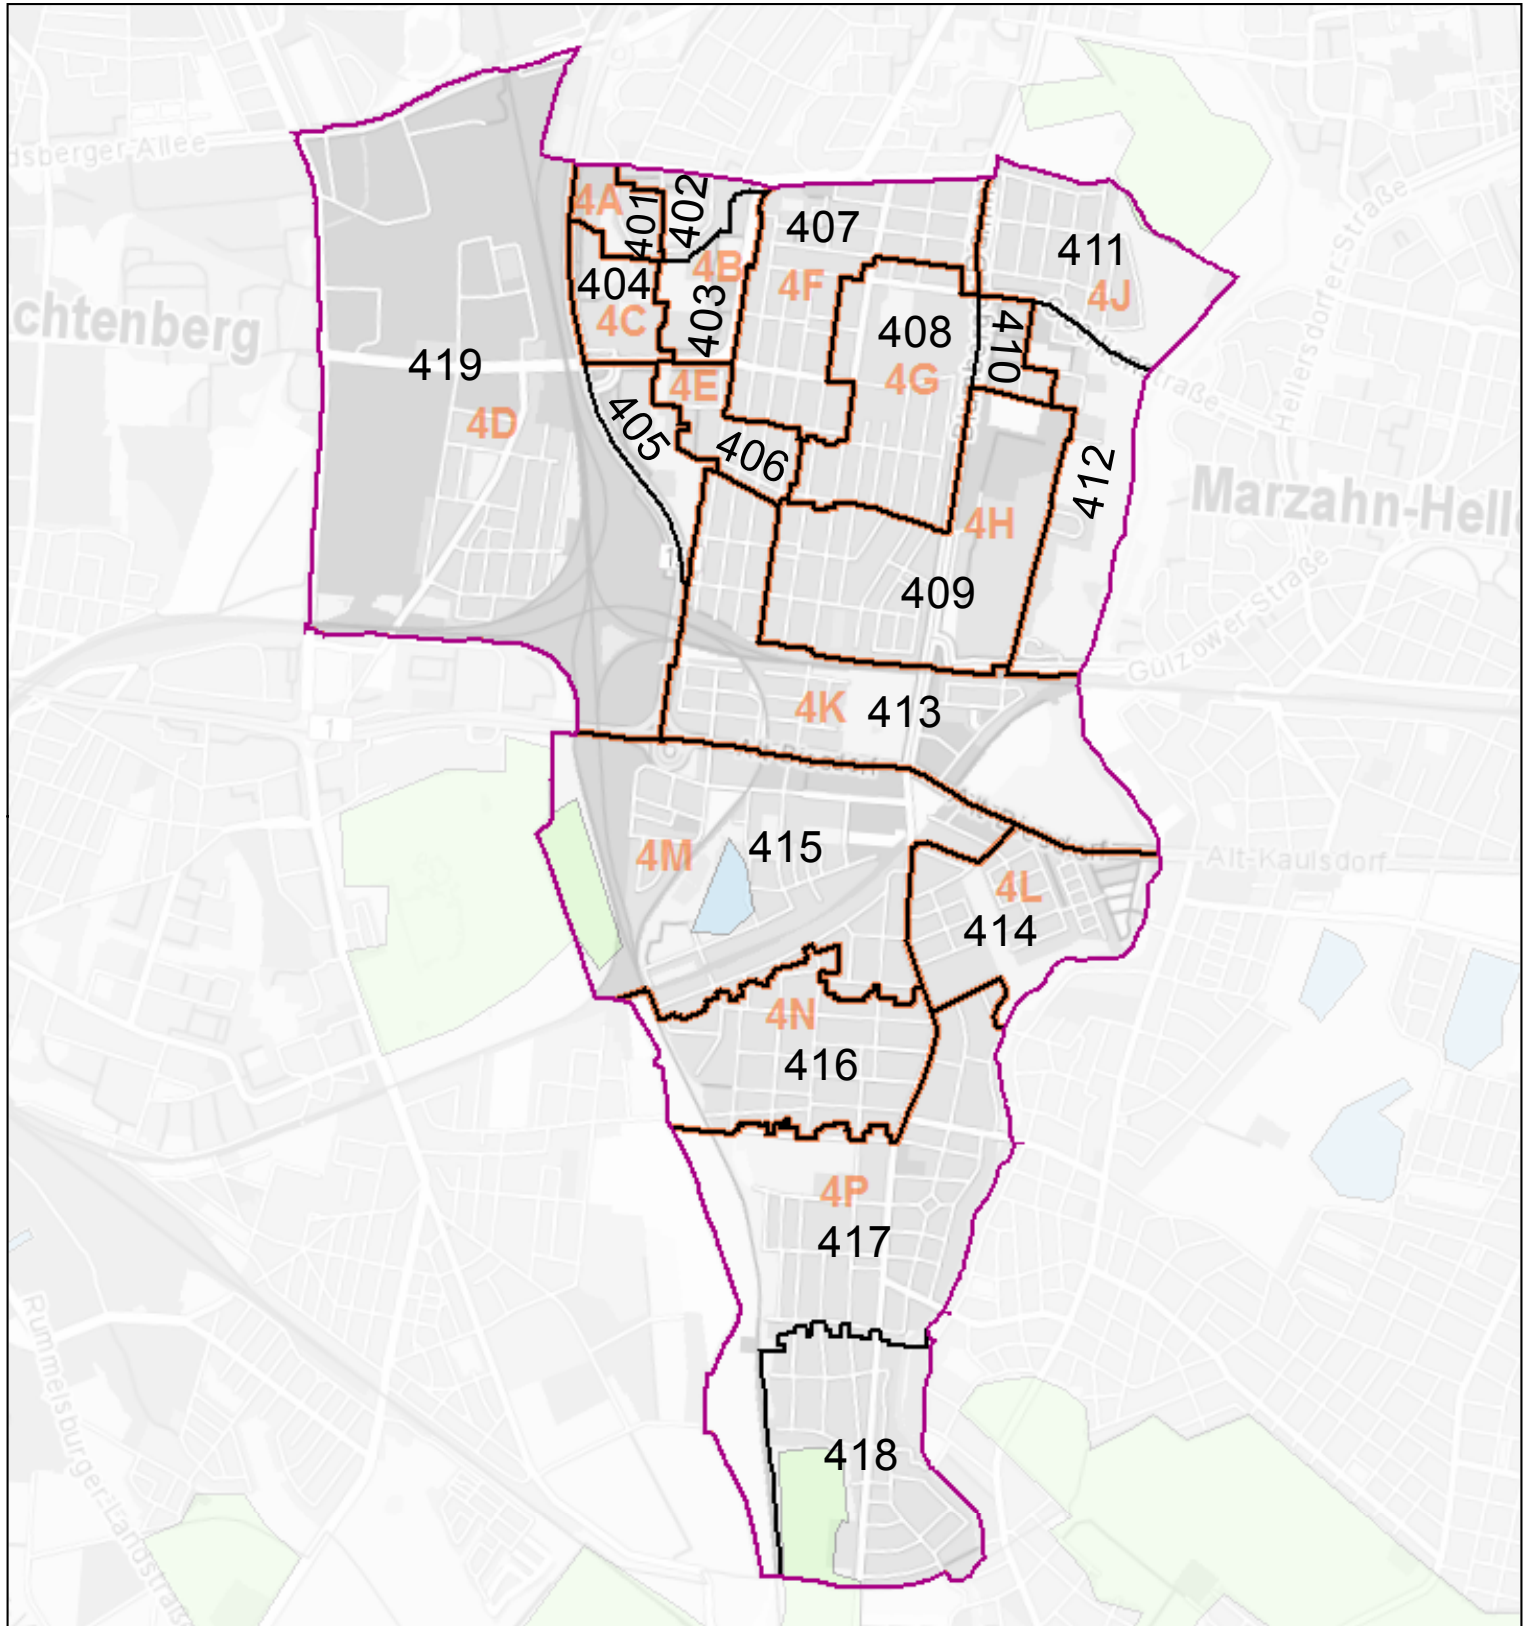

Wahlkreis 4

- Wahlkreis
- Briefwahlbezirke
- Urnenwahlbezirke

Herausgeber: Die Landeswahlleiterin für Berlin

Bearbeitung: Amt für Statistik Berlin-Brandenburg

Vervielfältigung und Verbreitung bedürfen
der vorherigen Zustimmung.

Kartengrundlage: WebAtlasDE
© GeoBasis-DE / BKG 2016

© Amt für Statistik Berlin-Brandenburg 2016