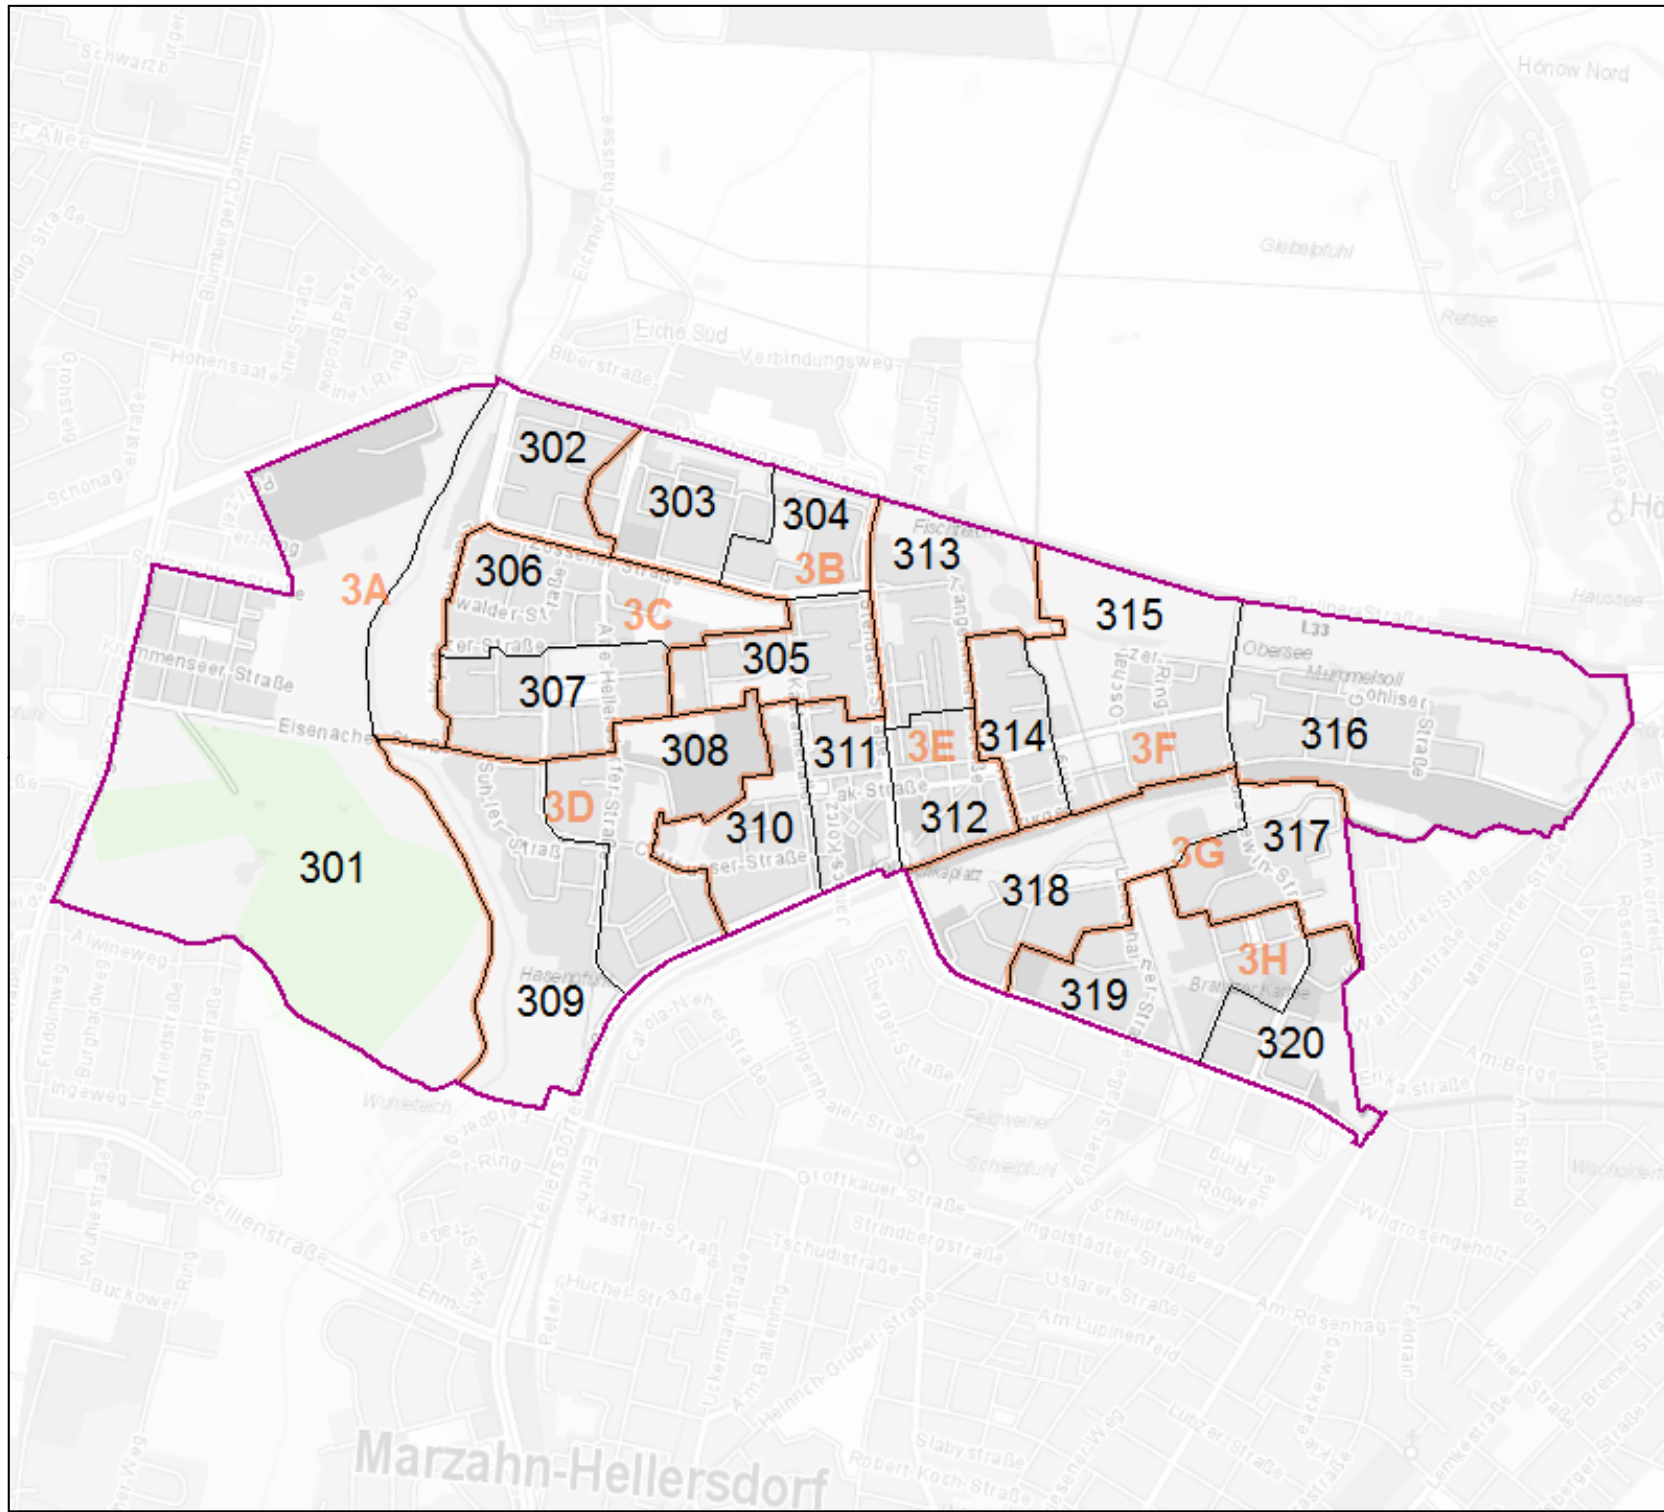

Karte der Wahlbezirke
für die Berliner Wahlen 2016

Bezirk Marzahn-Hellersdorf

Wahlkreis 3

- Wahlkreis
- Briefwahlbezirke
- Urnenwahlbezirke

Herausgeber:
Die Landeswahlleiterin für Berlin

Bearbeitung:
Amt für Statistik Berlin-Brandenburg

Vervielfältigung und Verbreitung
bedürfen der vorherigen Zustimmung.

Kartengrundlage:
WebAtlasDE
© GeoBasis-DE / BKG 2016