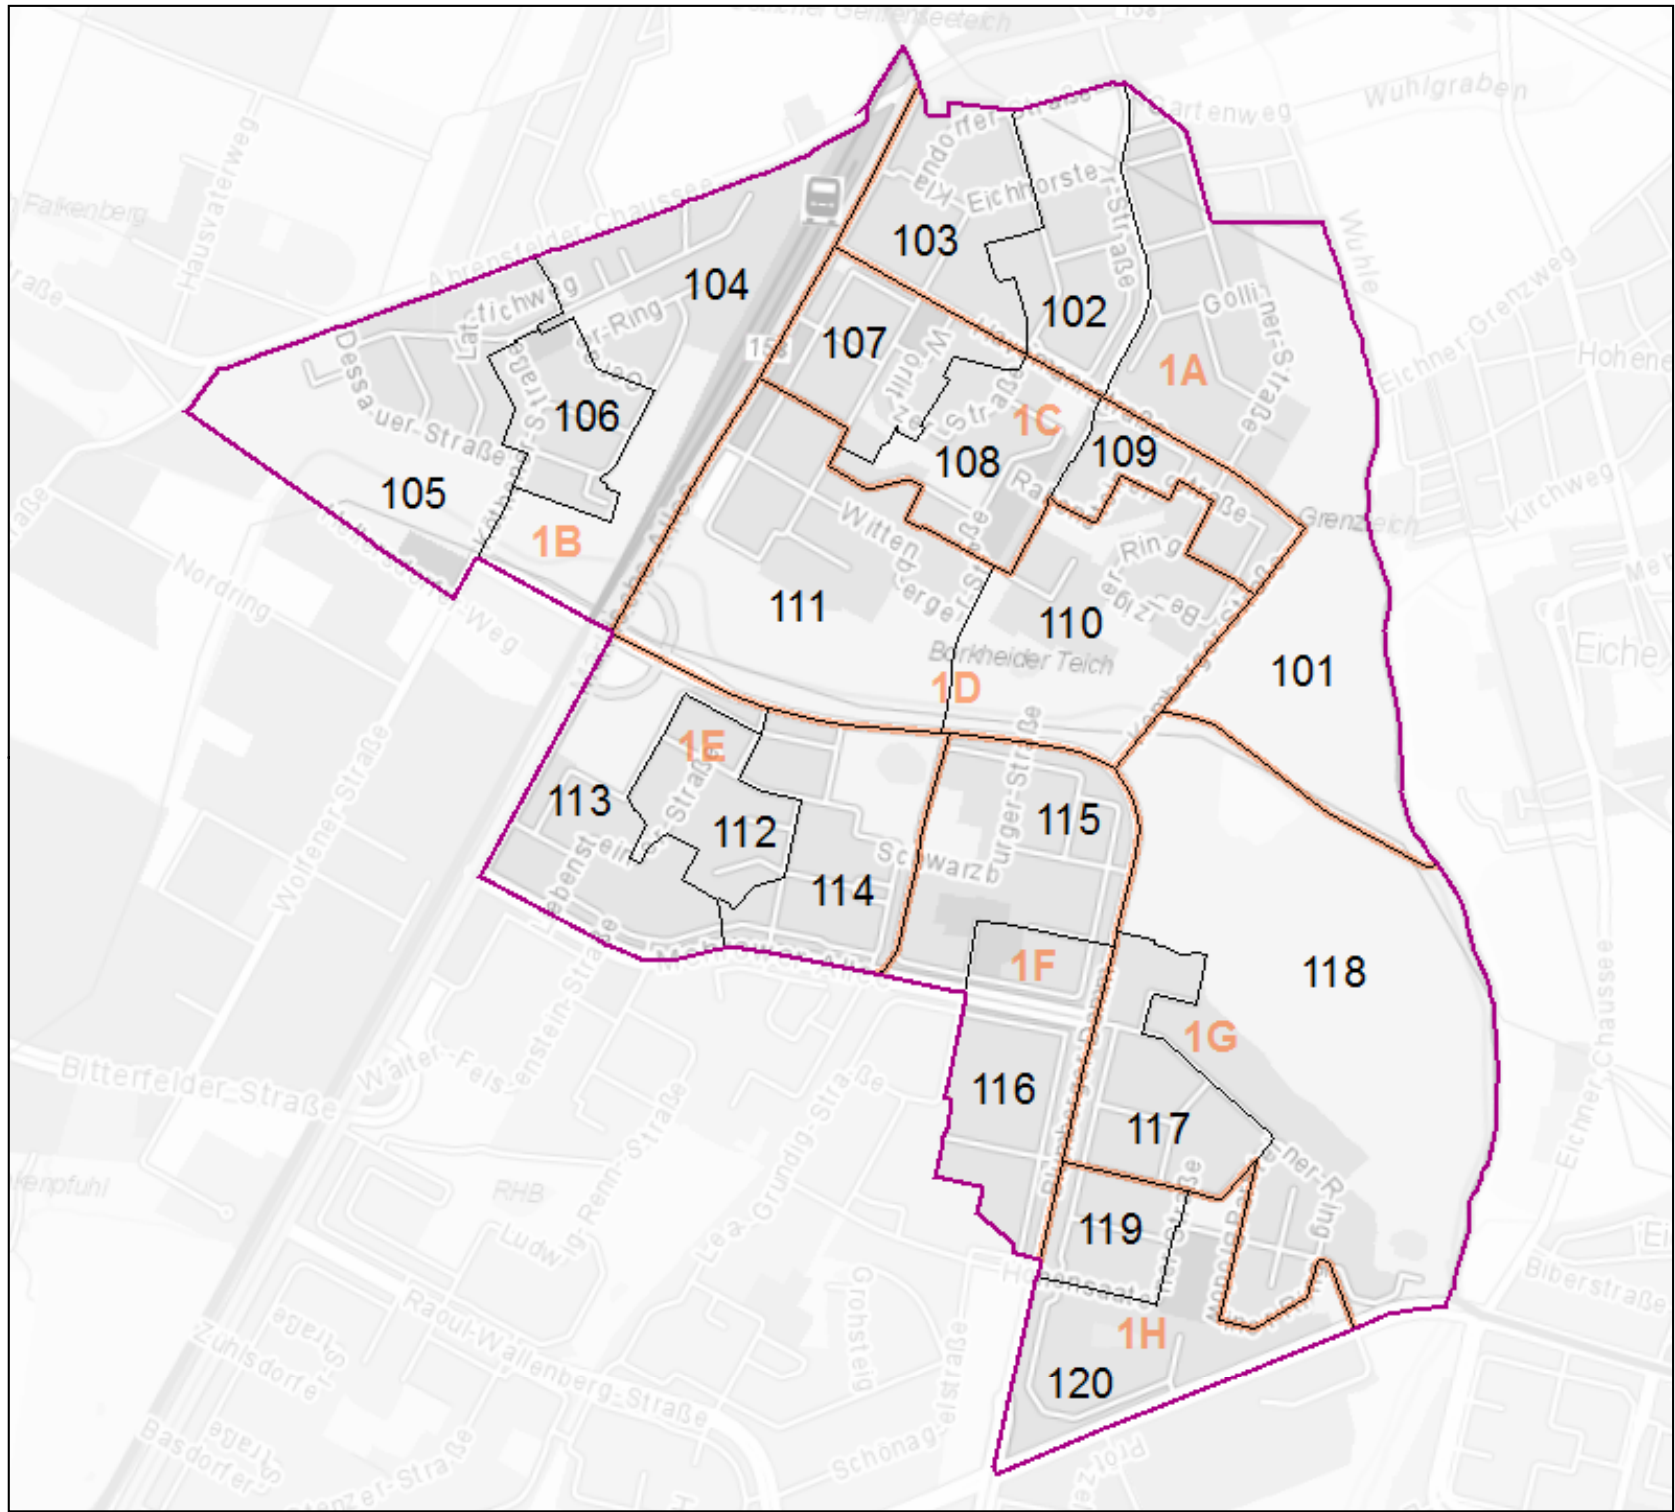

Karte der Wahlbezirke
für die Berliner Wahlen 2016

Bezirk Marzahn-Hellersdorf

Wahlkreis 1

- Wahlkreis
- Briefwahlbezirke
- Urnenwahlbezirke

Herausgeber:
Die Landeswahlleiterin für Berlin

Bearbeitung:
Amt für Statistik Berlin-Brandenburg

Vervielfältigung und Verbreitung
bedürfen der vorherigen Zustimmung.

Kartengrundlage:
WebAtlasDE
© GeoBasis-DE / BKG 2016