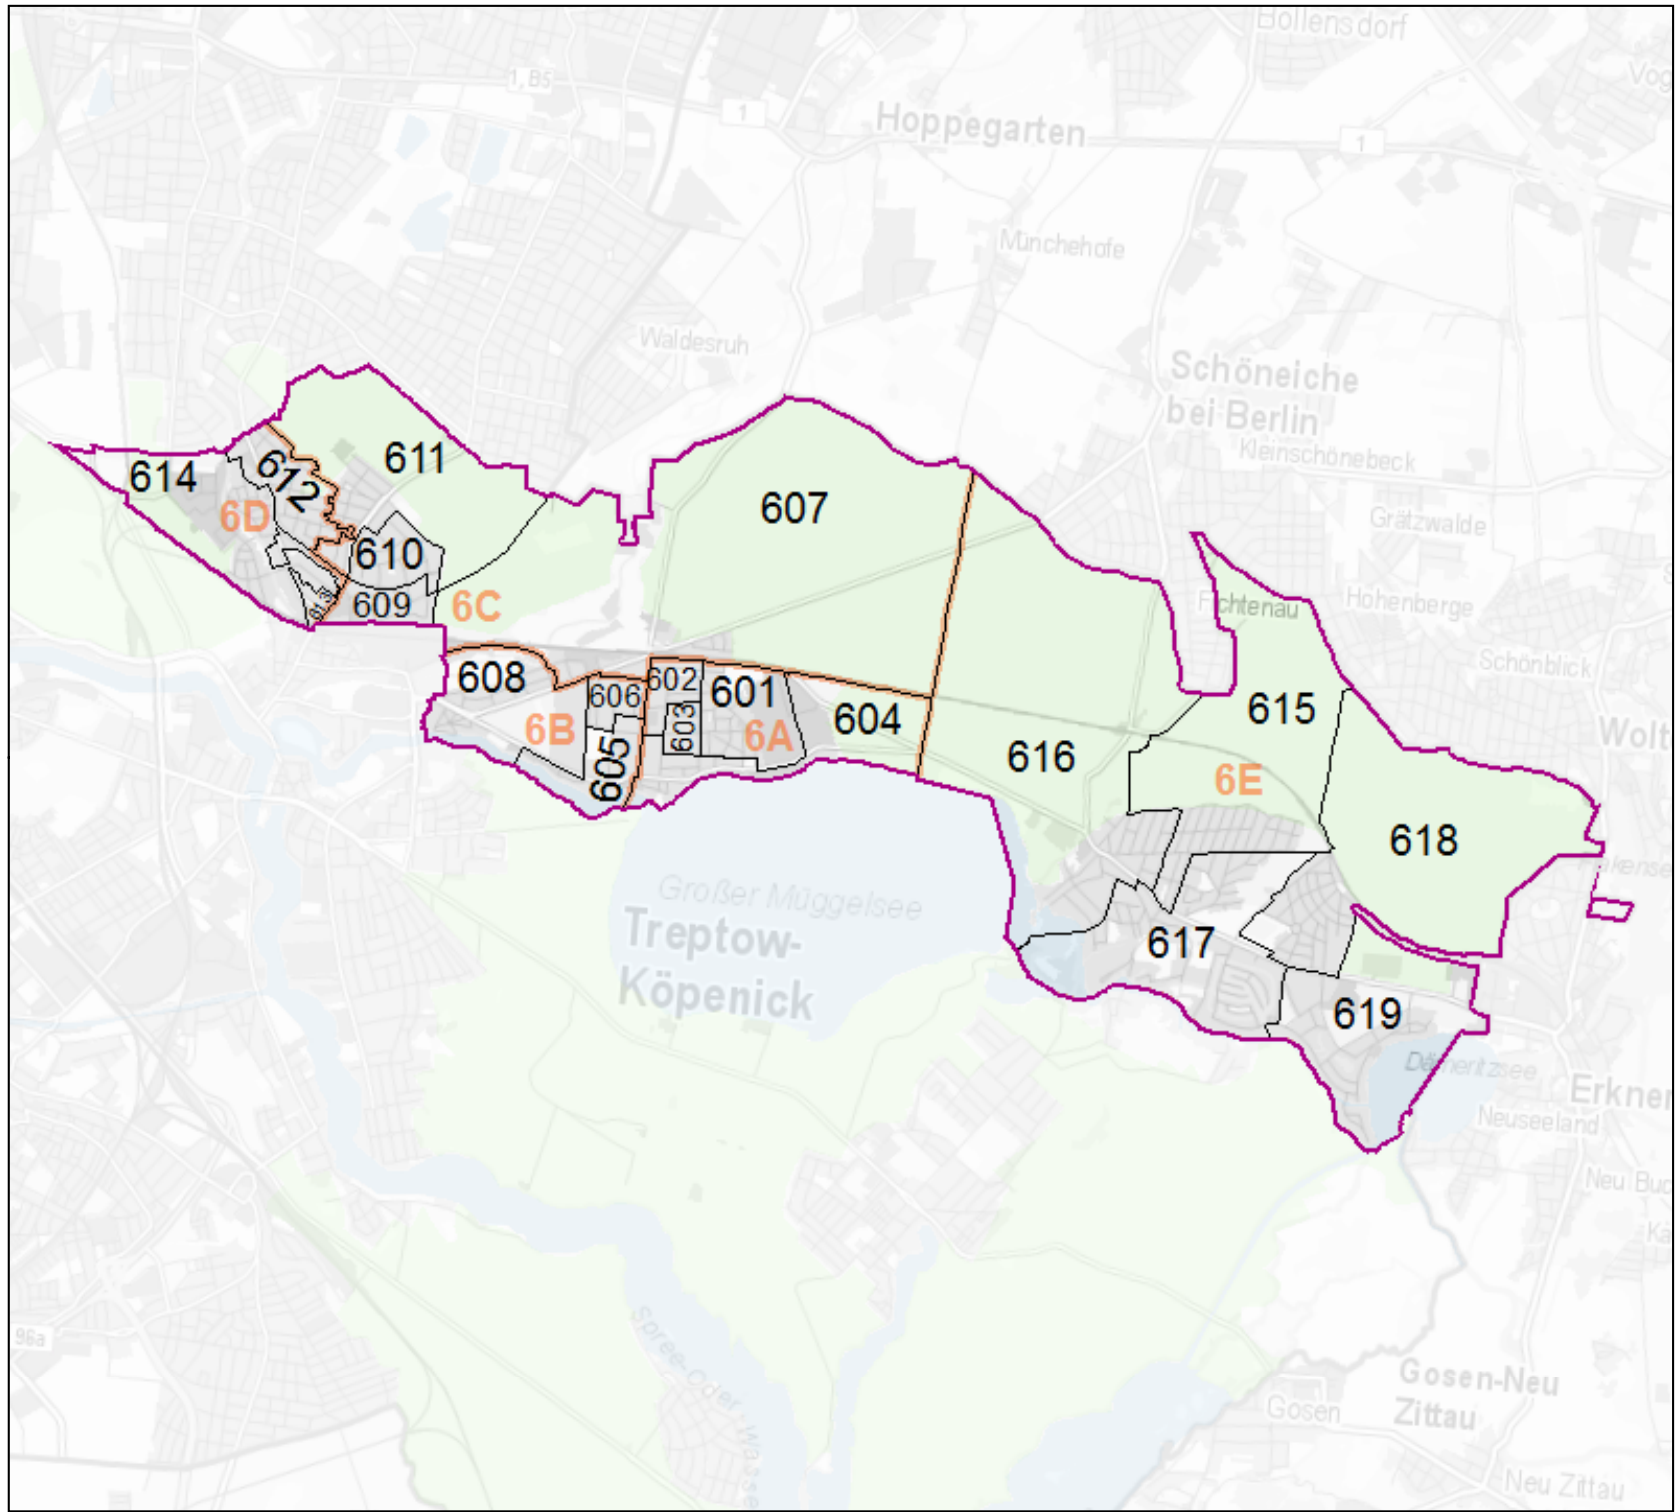

Karte der Wahlbezirke
für die Berliner Wahlen 2016

Bezirk Treptow-Köpenick
Wahlkreis 6

- Wahlkreis
- Briefwahlbezirke
- Urnenwahlbezirke

Herausgeber:
Die Landeswahlleiterin für Berlin

Bearbeitung:
Amt für Statistik Berlin-Brandenburg

Vervielfältigung und Verbreitung
bedürfen der vorherigen Zustimmung.

Kartengrundlage:
WebAtlasDE
© GeoBasis-DE / BKG 2016