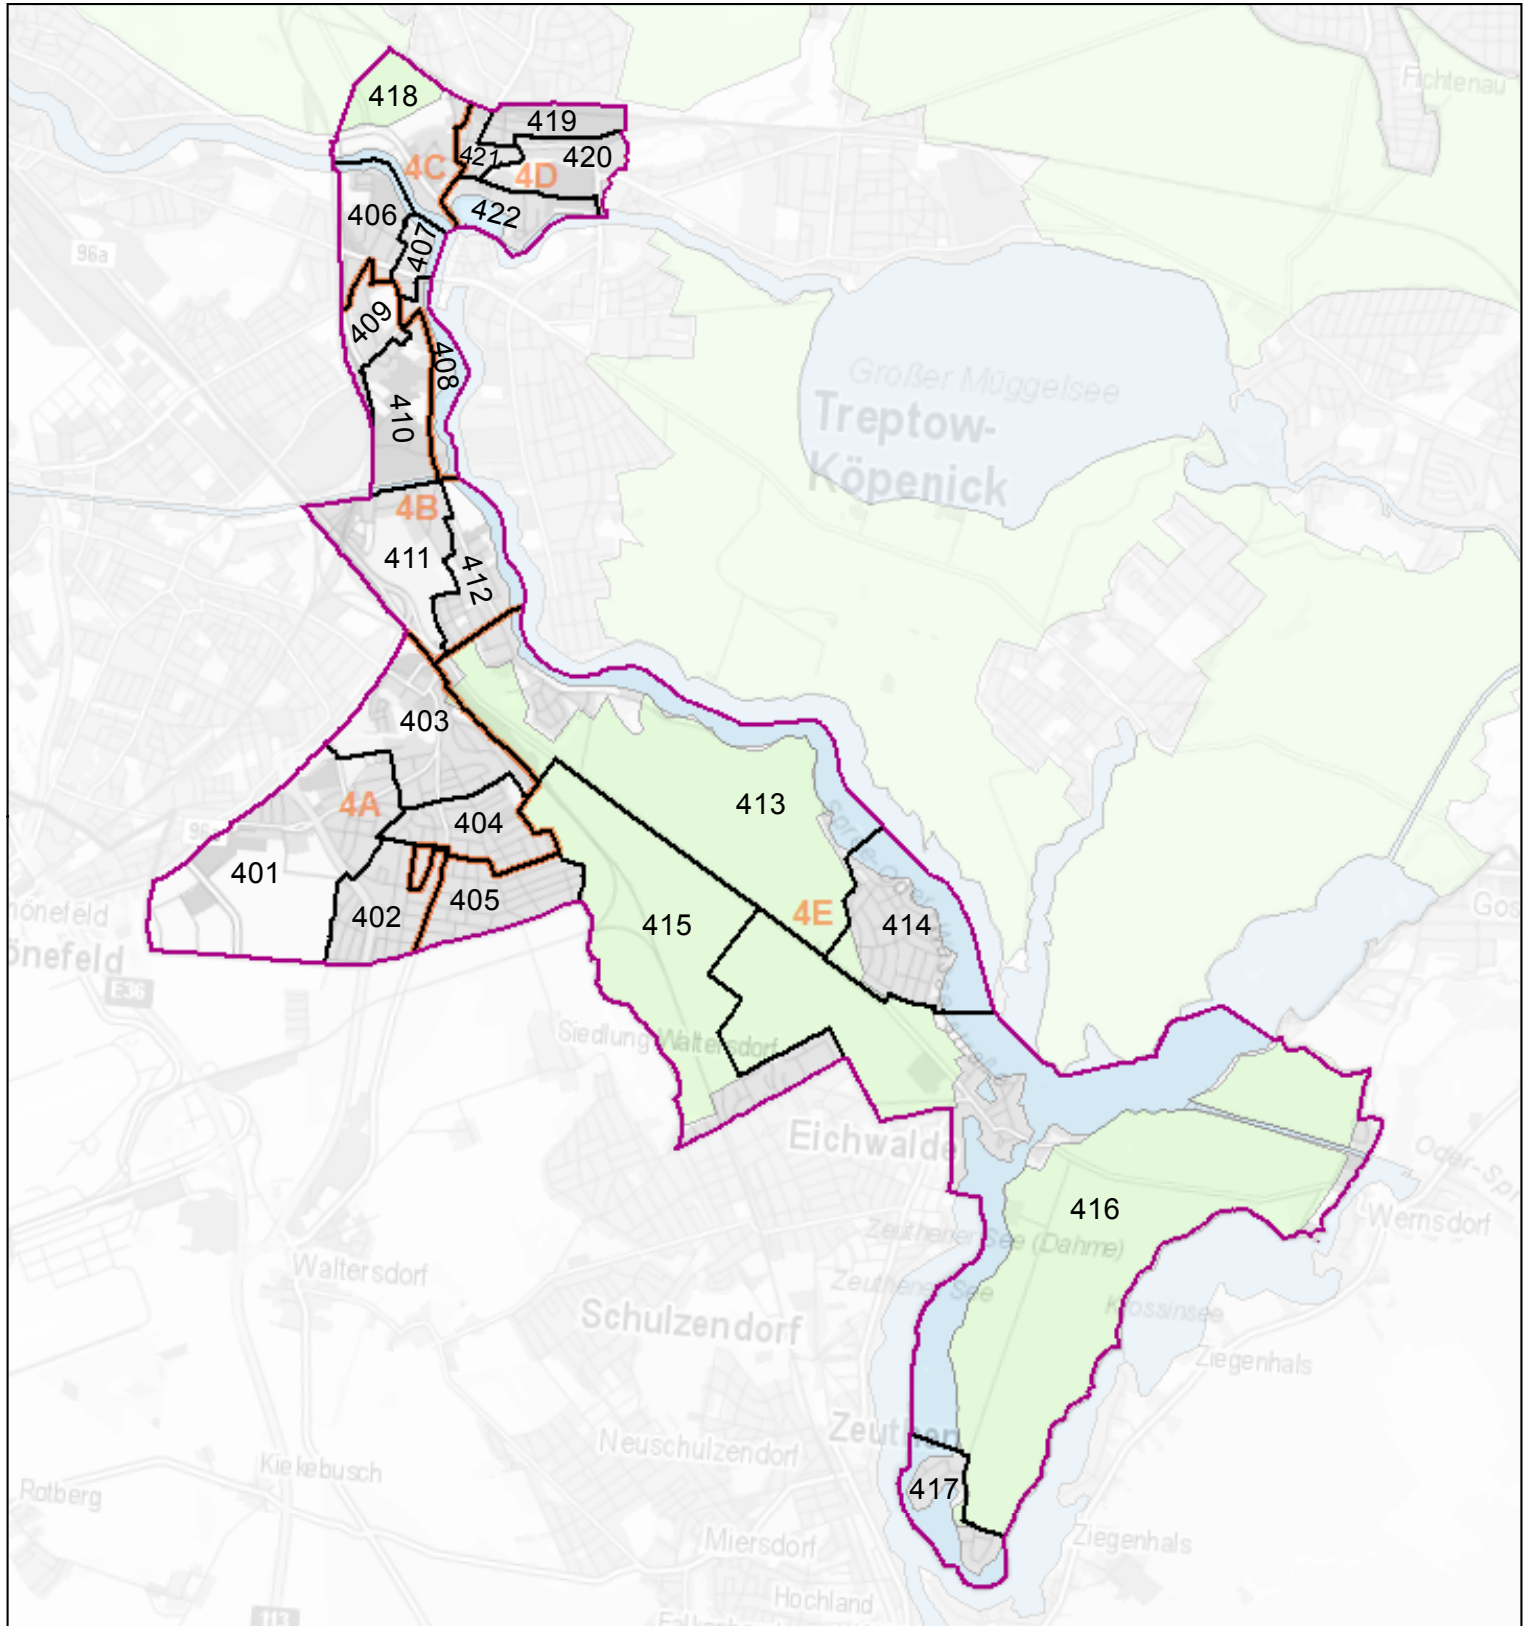

# Wahlkreis 4

- Wahlkreis
- Briefwahlbezirke
- Urnenwahlbezirke

Herausgeber: Die Landeswahlleiterin für Berlin

Bearbeitung: Amt für Statistik Berlin-Brandenburg

Vervielfältigung und Verbreitung bedürfen  
der vorherigen Zustimmung.

Kartengrundlage: WebAtlasDE  
© GeoBasis-DE / BKG 2016

© Amt für Statistik Berlin-Brandenburg 2016

0 0,5 1 km