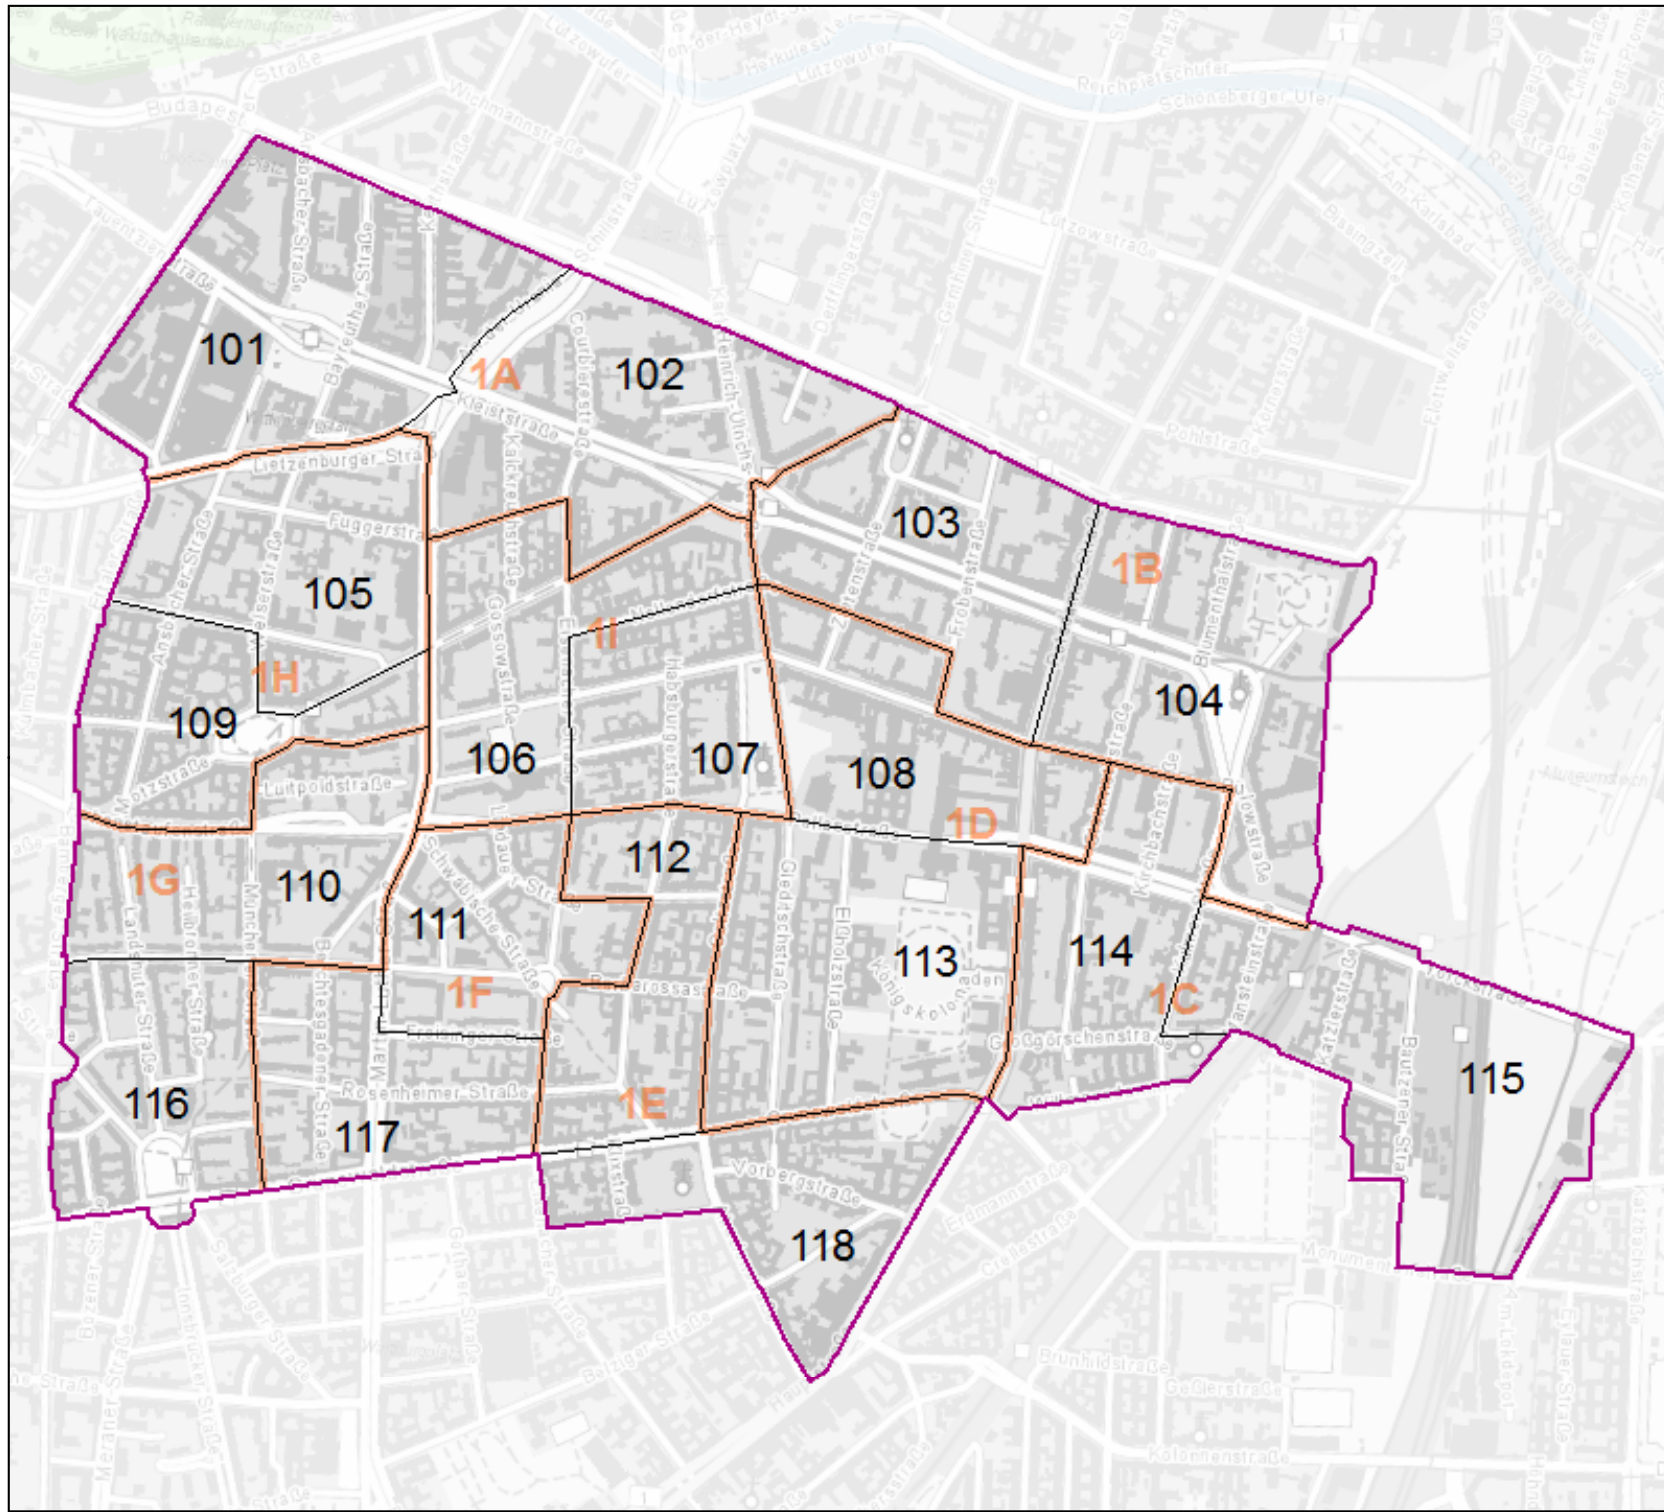

Karte der Wahlbezirke
für die Berliner Wahlen 2016

Bezirk Tempelhof-Schöneberg
Wahlkreis 1

- Wahlkreis
- Briefwahlbezirke
- Urnenwahlbezirke

Herausgeber:
Die Landeswahlleiterin für Berlin

Bearbeitung:
Amt für Statistik Berlin-Brandenburg

Vervielfältigung und Verbreitung
bedürfen der vorherigen Zustimmung.

Kartengrundlage:
WebAtlasDE
© GeoBasis-DE / BKG 2016