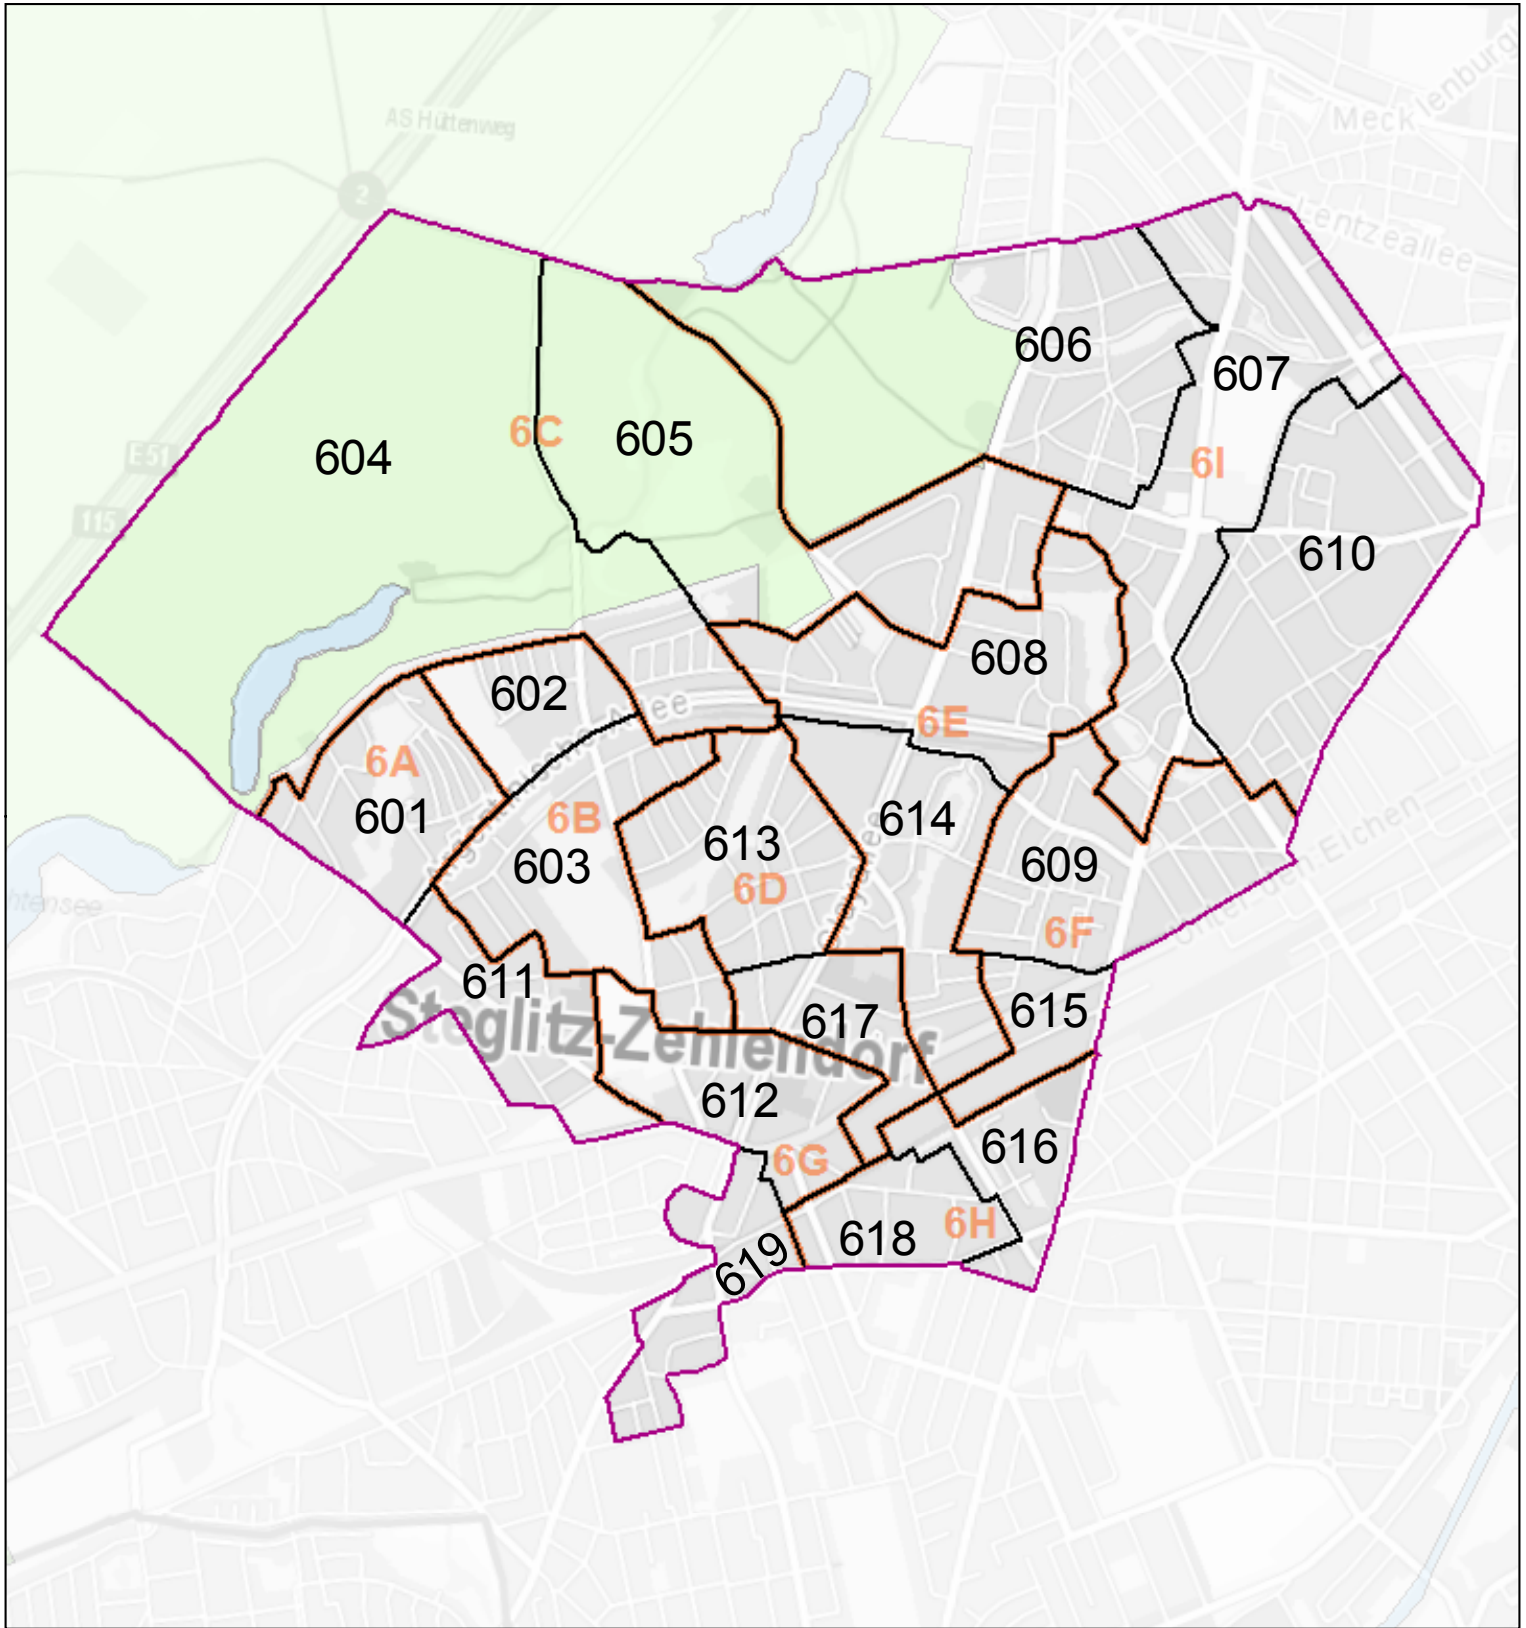

Wahlkreis 6

- Wahlkreis
- Briefwahlbezirke
- Urnenwahlbezirke

Herausgeber: Die Landeswahlleiterin für Berlin

Bearbeitung: Amt für Statistik Berlin-Brandenburg

Vervielfältigung und Verbreitung bedürfen
der vorherigen Zustimmung.

Kartengrundlage: WebAtlasDE
© GeoBasis-DE / BKG 2016

© Amt für Statistik Berlin-Brandenburg 2016