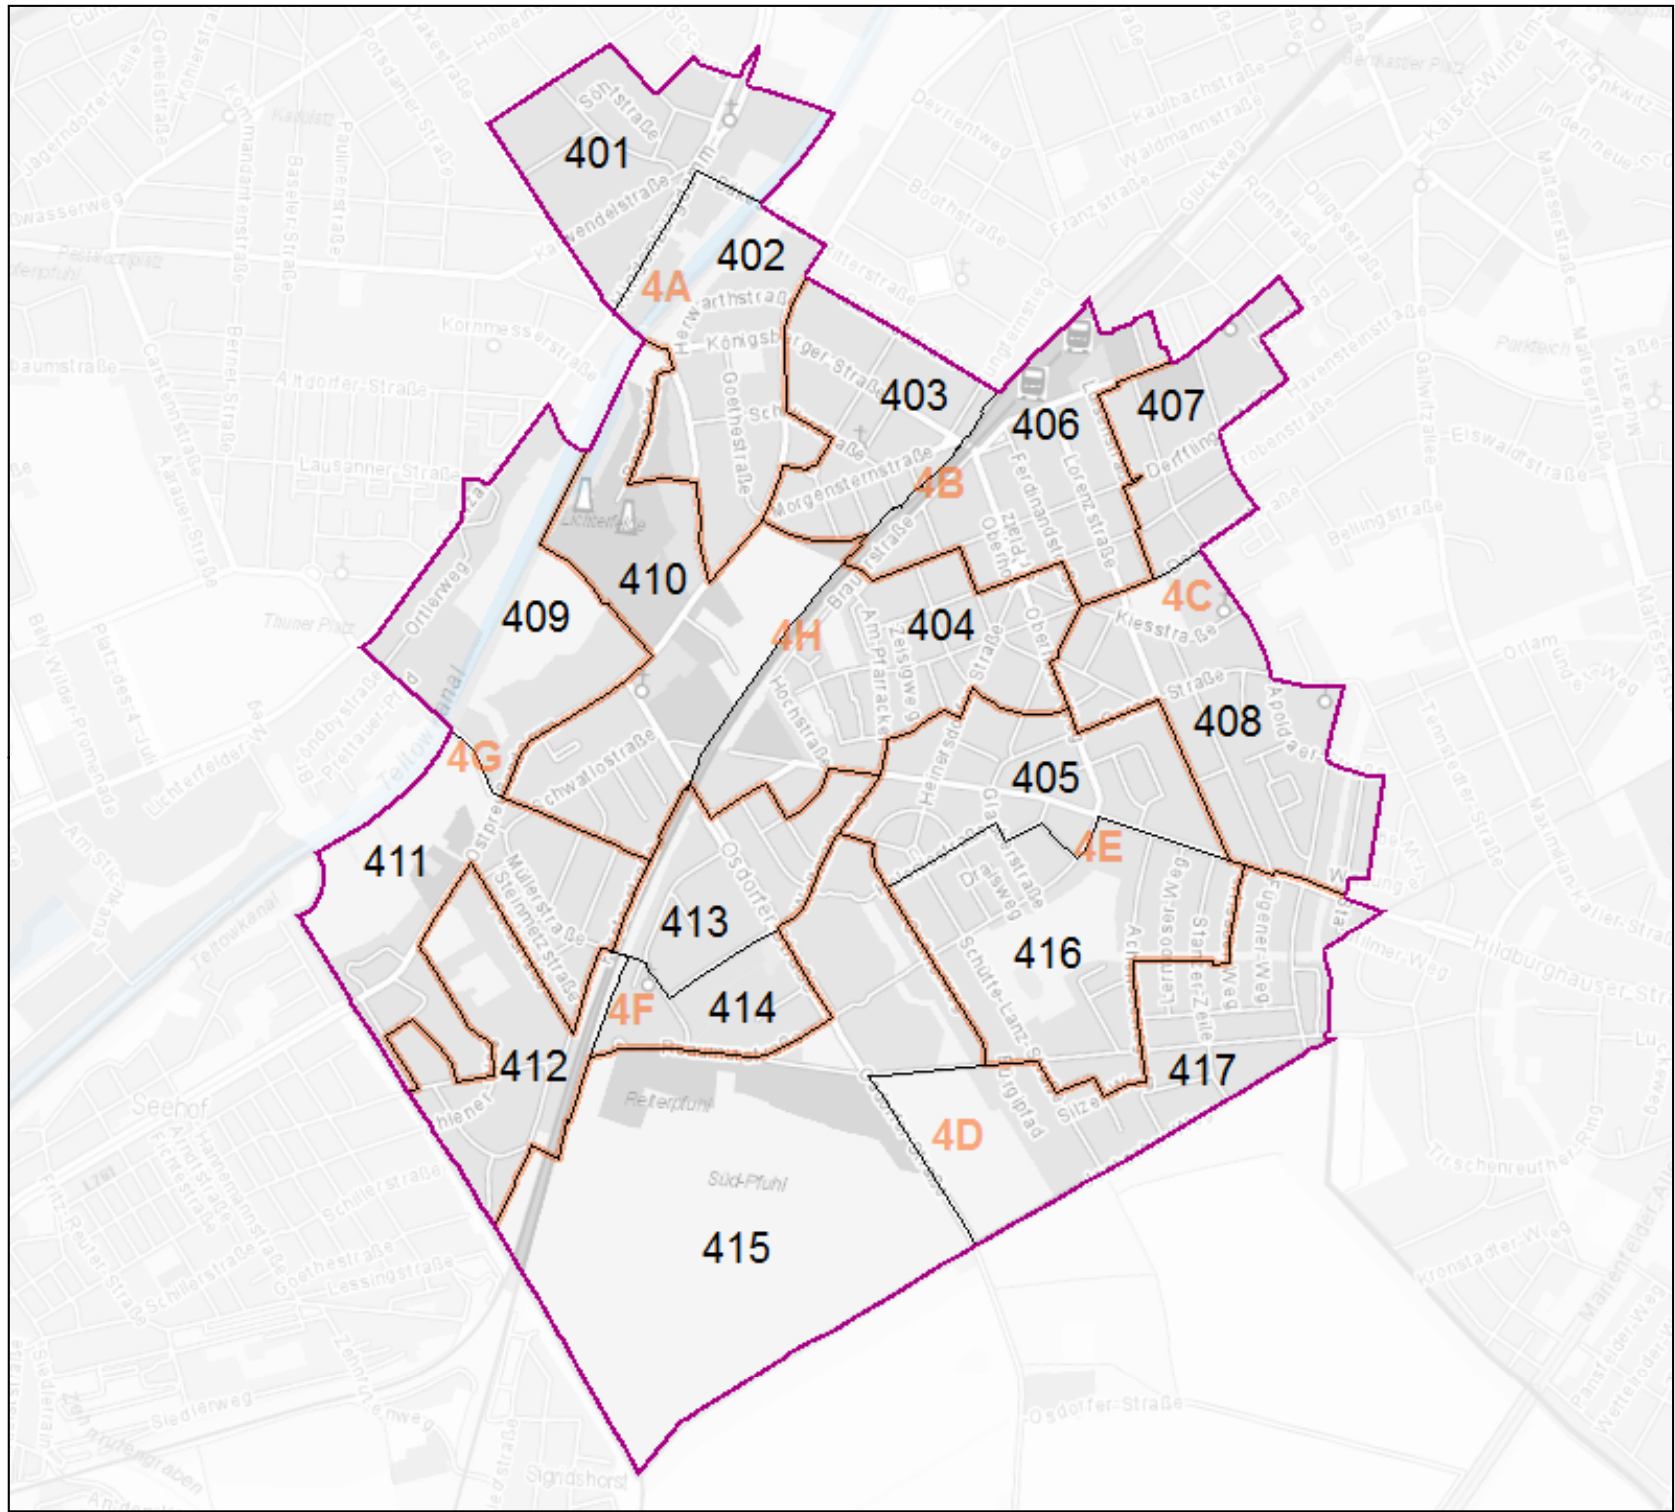

Karte der Wahlbezirke  
für die Berliner Wahlen 2016

Bezirk Steglitz-Zehlendorf  
**Wahlkreis 4**

- Wahlkreis
- Briefwahlbezirke
- Urnenwahlbezirke

Herausgeber:  
Die Landeswahlleiterin für Berlin

Bearbeitung:  
Amt für Statistik Berlin-Brandenburg

Vervielfältigung und Verbreitung  
bedürfen der vorherigen Zustimmung.

Kartengrundlage:  
WebAtlasDE  
© GeoBasis-DE / BKG 2016