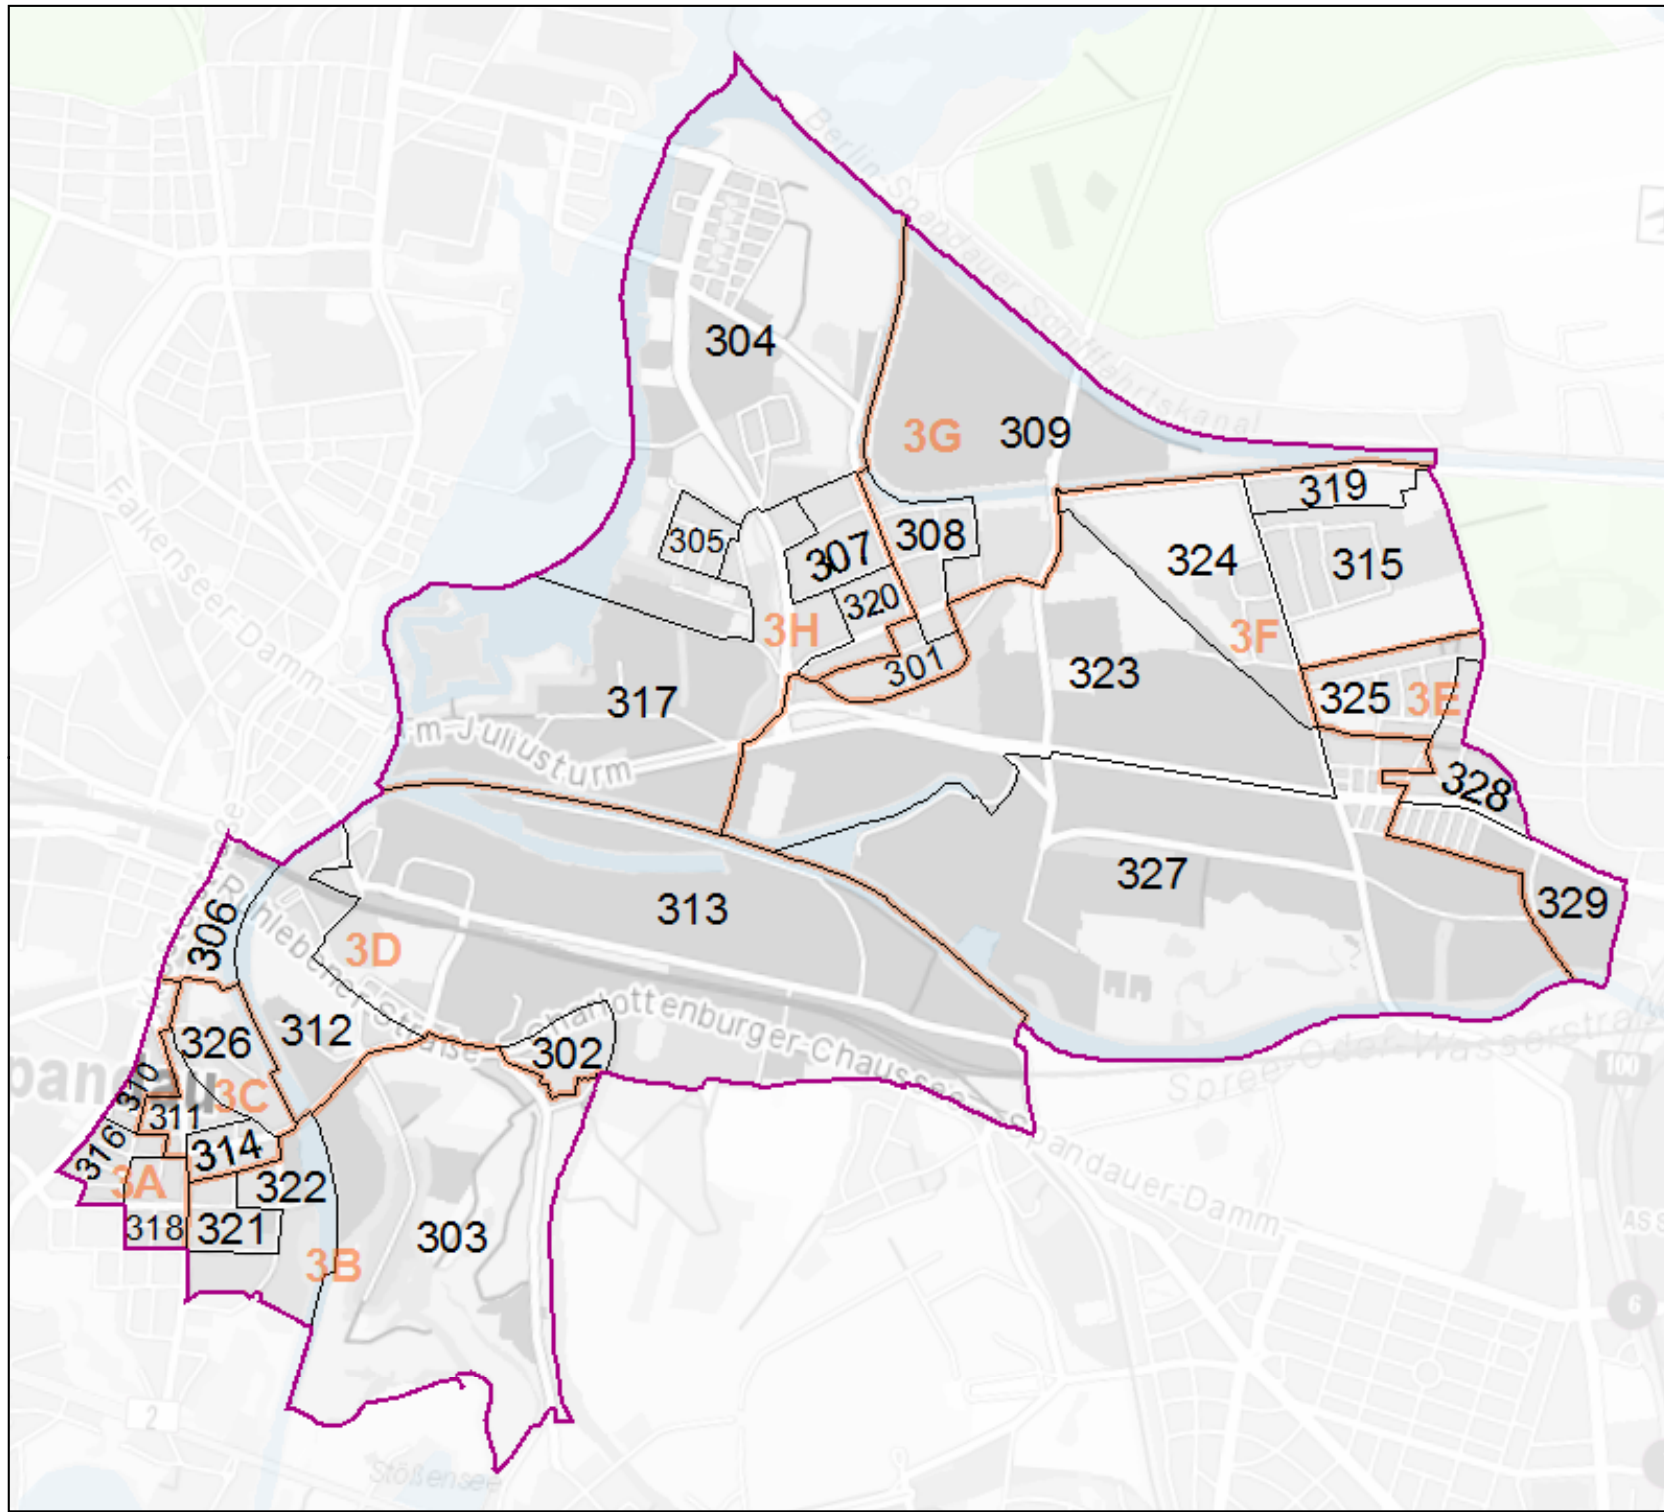

Karte der Wahlbezirke  
für die Berliner Wahlen 2016

Bezirk Spandau  
**Wahlkreis 3**

- Wahlkreis
- Briefwahlbezirke
- Urnenwahlbezirke

Herausgeber:  
Die Landeswahlleiterin für Berlin

Bearbeitung:  
Amt für Statistik Berlin-Brandenburg

Vervielfältigung und Verbreitung  
bedürfen der vorherigen Zustimmung.

Kartengrundlage:  
WebAtlasDE  
© GeoBasis-DE / BKG 2016