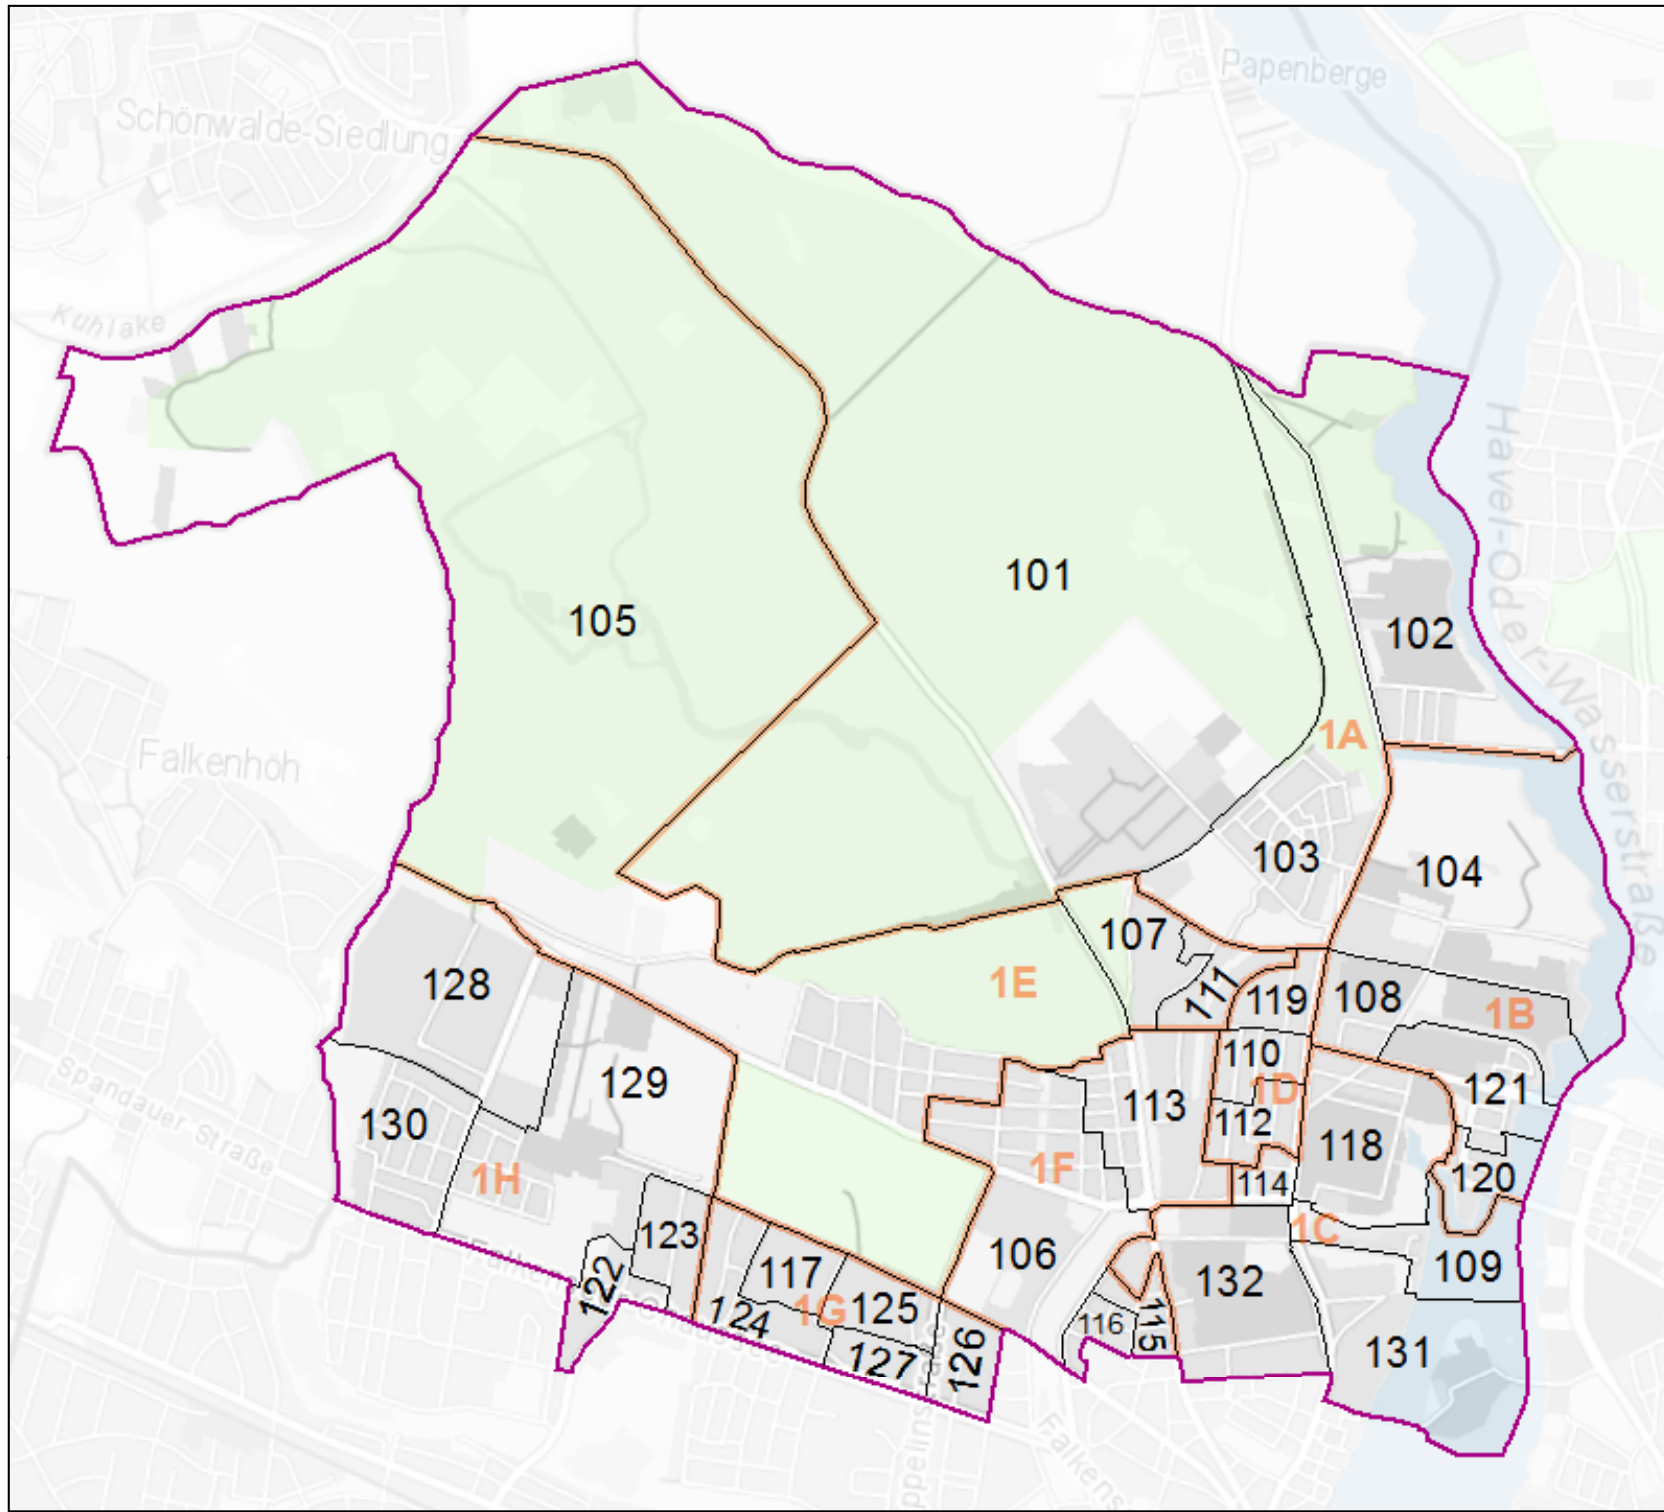

Karte der Wahlbezirke
für die Berliner Wahlen 2016

Bezirk Spandau

Wahlkreis 1

- Wahlkreis
- Briefwahlbezirke
- Urnenwahlbezirke

Herausgeber:
Die Landeswahlleiterin für Berlin

Bearbeitung:
Amt für Statistik Berlin-Brandenburg

Vervielfältigung und Verbreitung
bedürfen der vorherigen Zustimmung.

Kartengrundlage:
WebAtlasDE
© GeoBasis-DE / BKG 2016