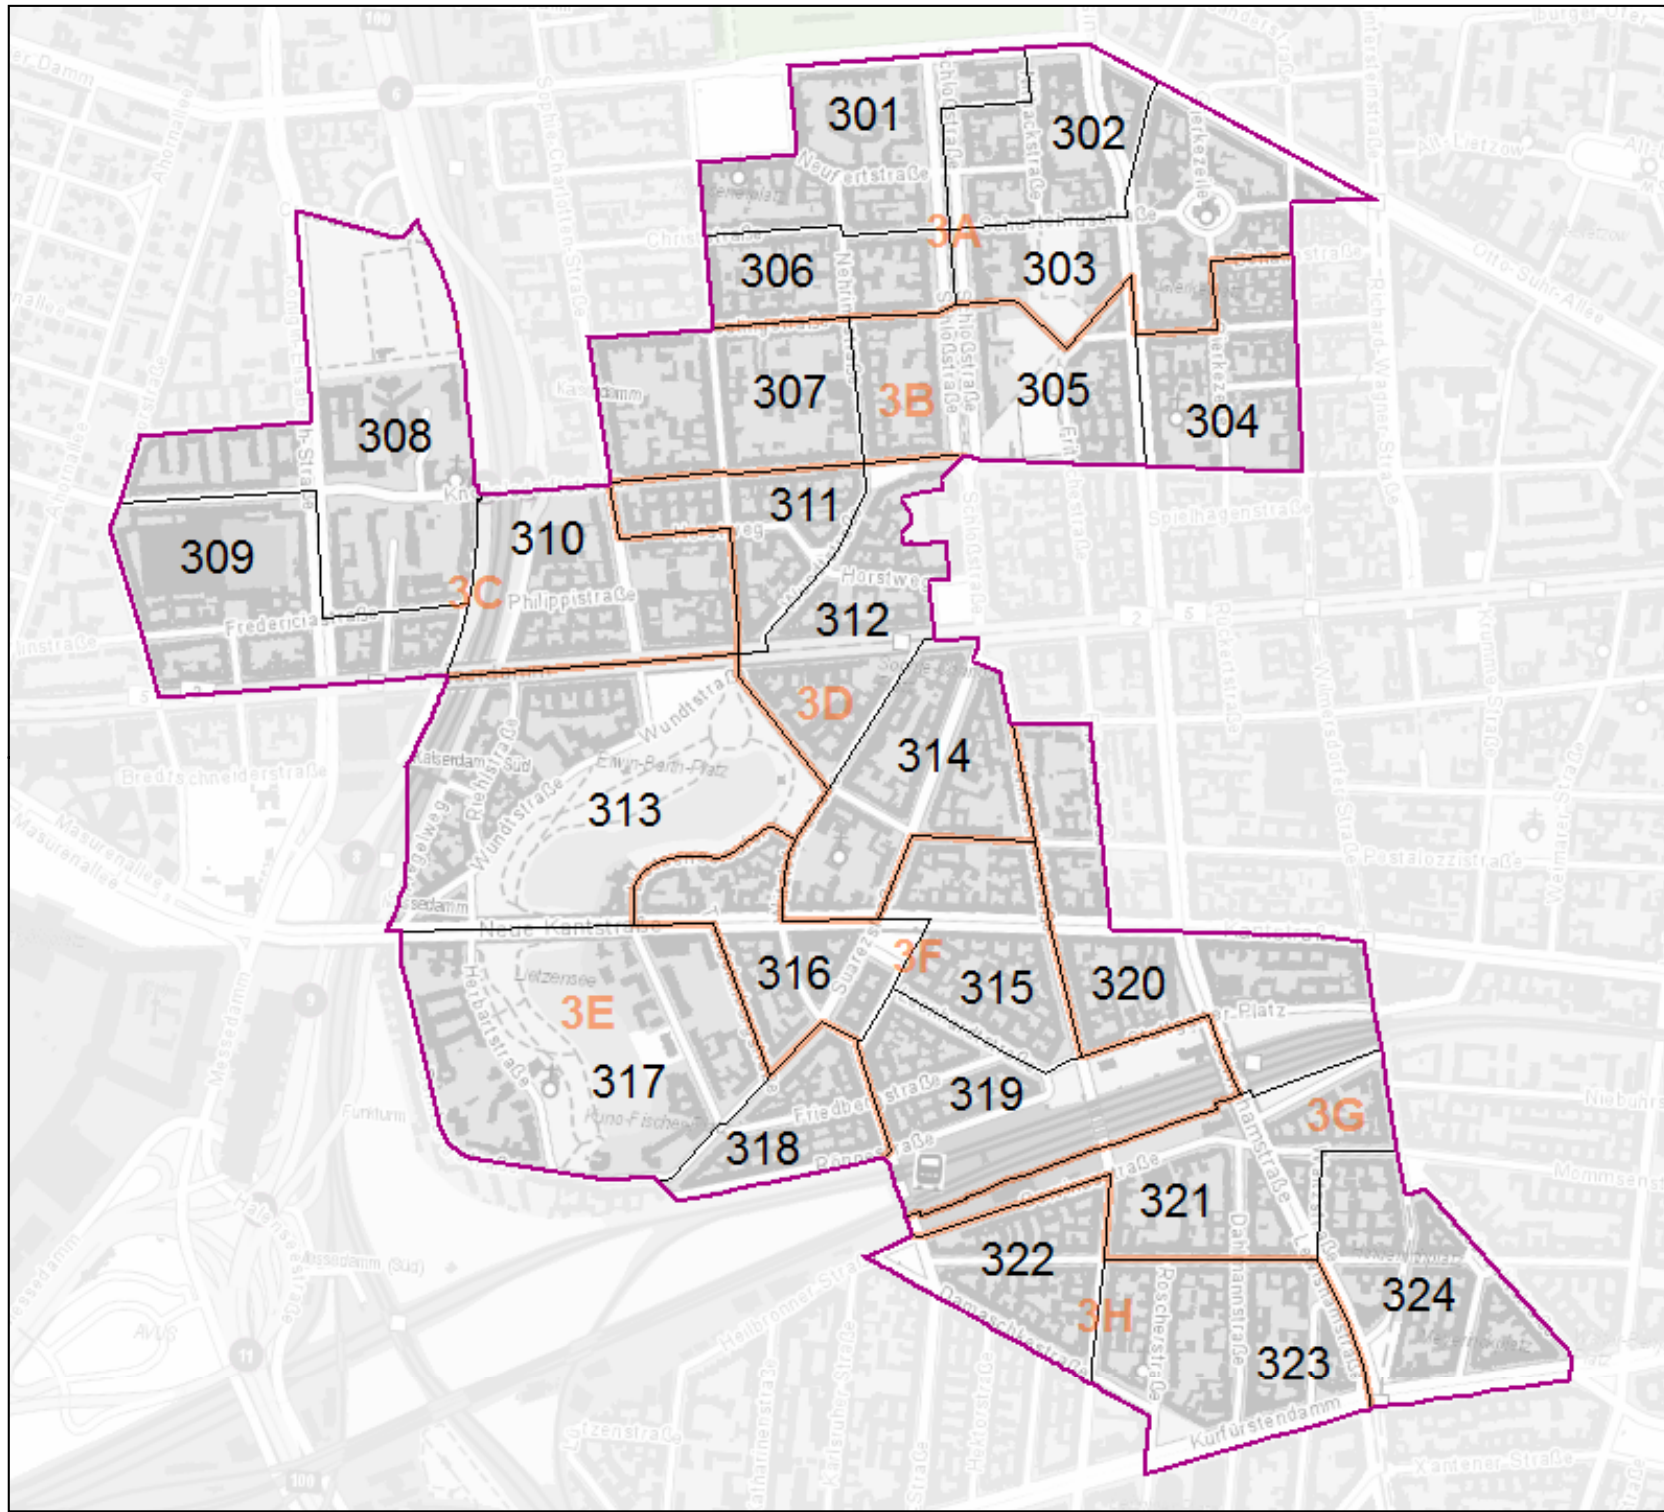

Karte der Wahlbezirke für die Berliner Wahlen 2016

Bezirk Charlottenburg-Wilmersdorf

Wahlkreis 3

- Wahlkreis
- Briefwahlbezirke
- Urnenwahlbezirke

Herausgeber:
Die Landeswahlleiterin für Berlin

Bearbeitung:
Amt für Statistik Berlin-Brandenburg

Vervielfältigung und Verbreitung
bedürfen der vorherigen Zustimmung.

Kartengrundlage:
WebAtlasDE
© GeoBasis-DE / BKG 2016