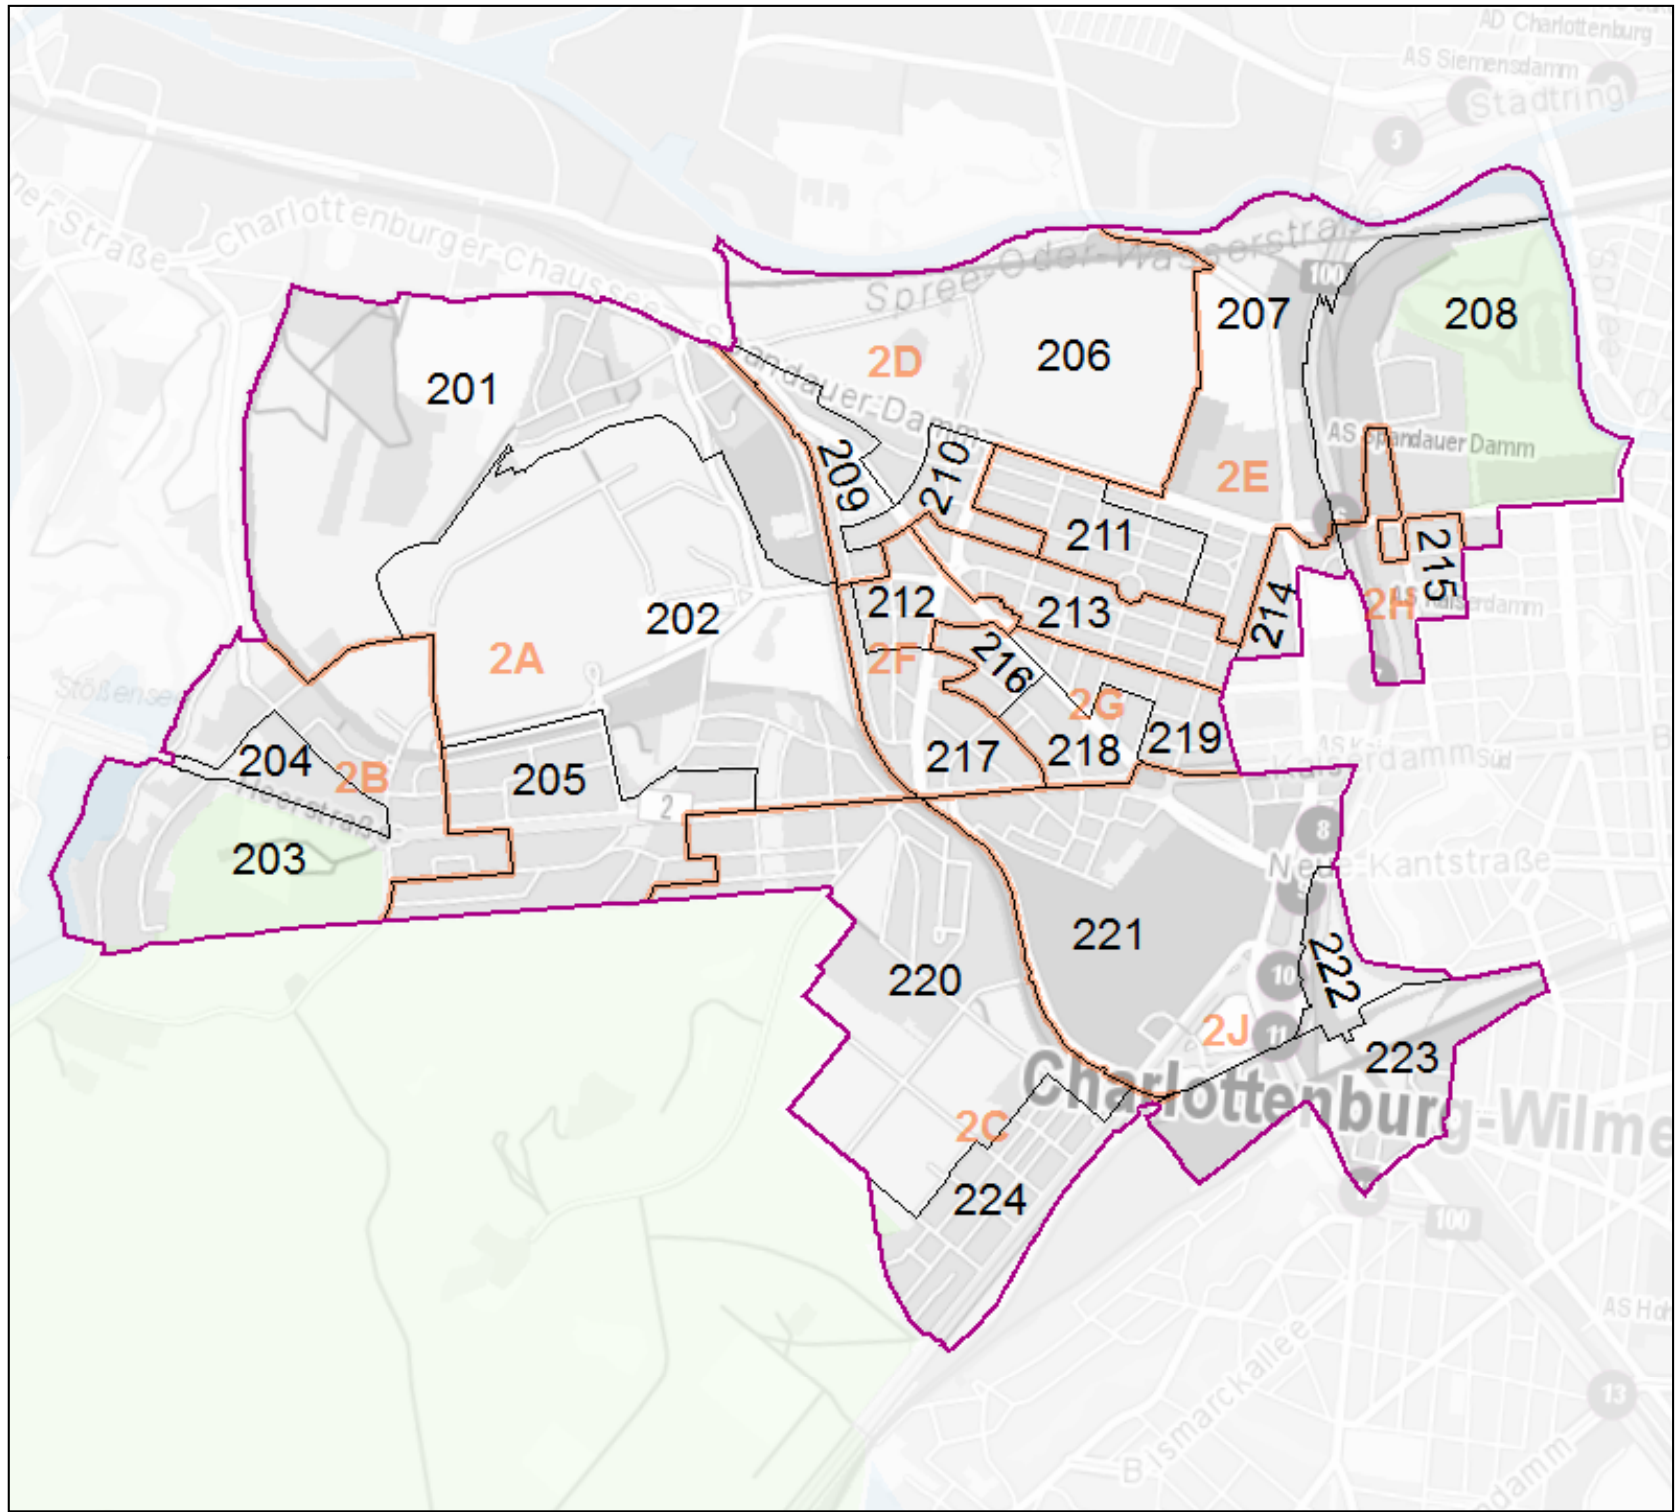

Karte der Wahlbezirke  
für die Berliner Wahlen 2016

Bezirk Charlottenburg-Wilmersdorf

## Wahlkreis 2

- Wahlkreis
- Briefwahlbezirke
- Urnenwahlbezirke

Herausgeber:  
Die Landeswahlleiterin für Berlin

Bearbeitung:  
Amt für Statistik Berlin-Brandenburg

Vervielfältigung und Verbreitung  
bedürfen der vorherigen Zustimmung.

Kartengrundlage:  
WebAtlasDE  
© GeoBasis-DE / BKG 2016