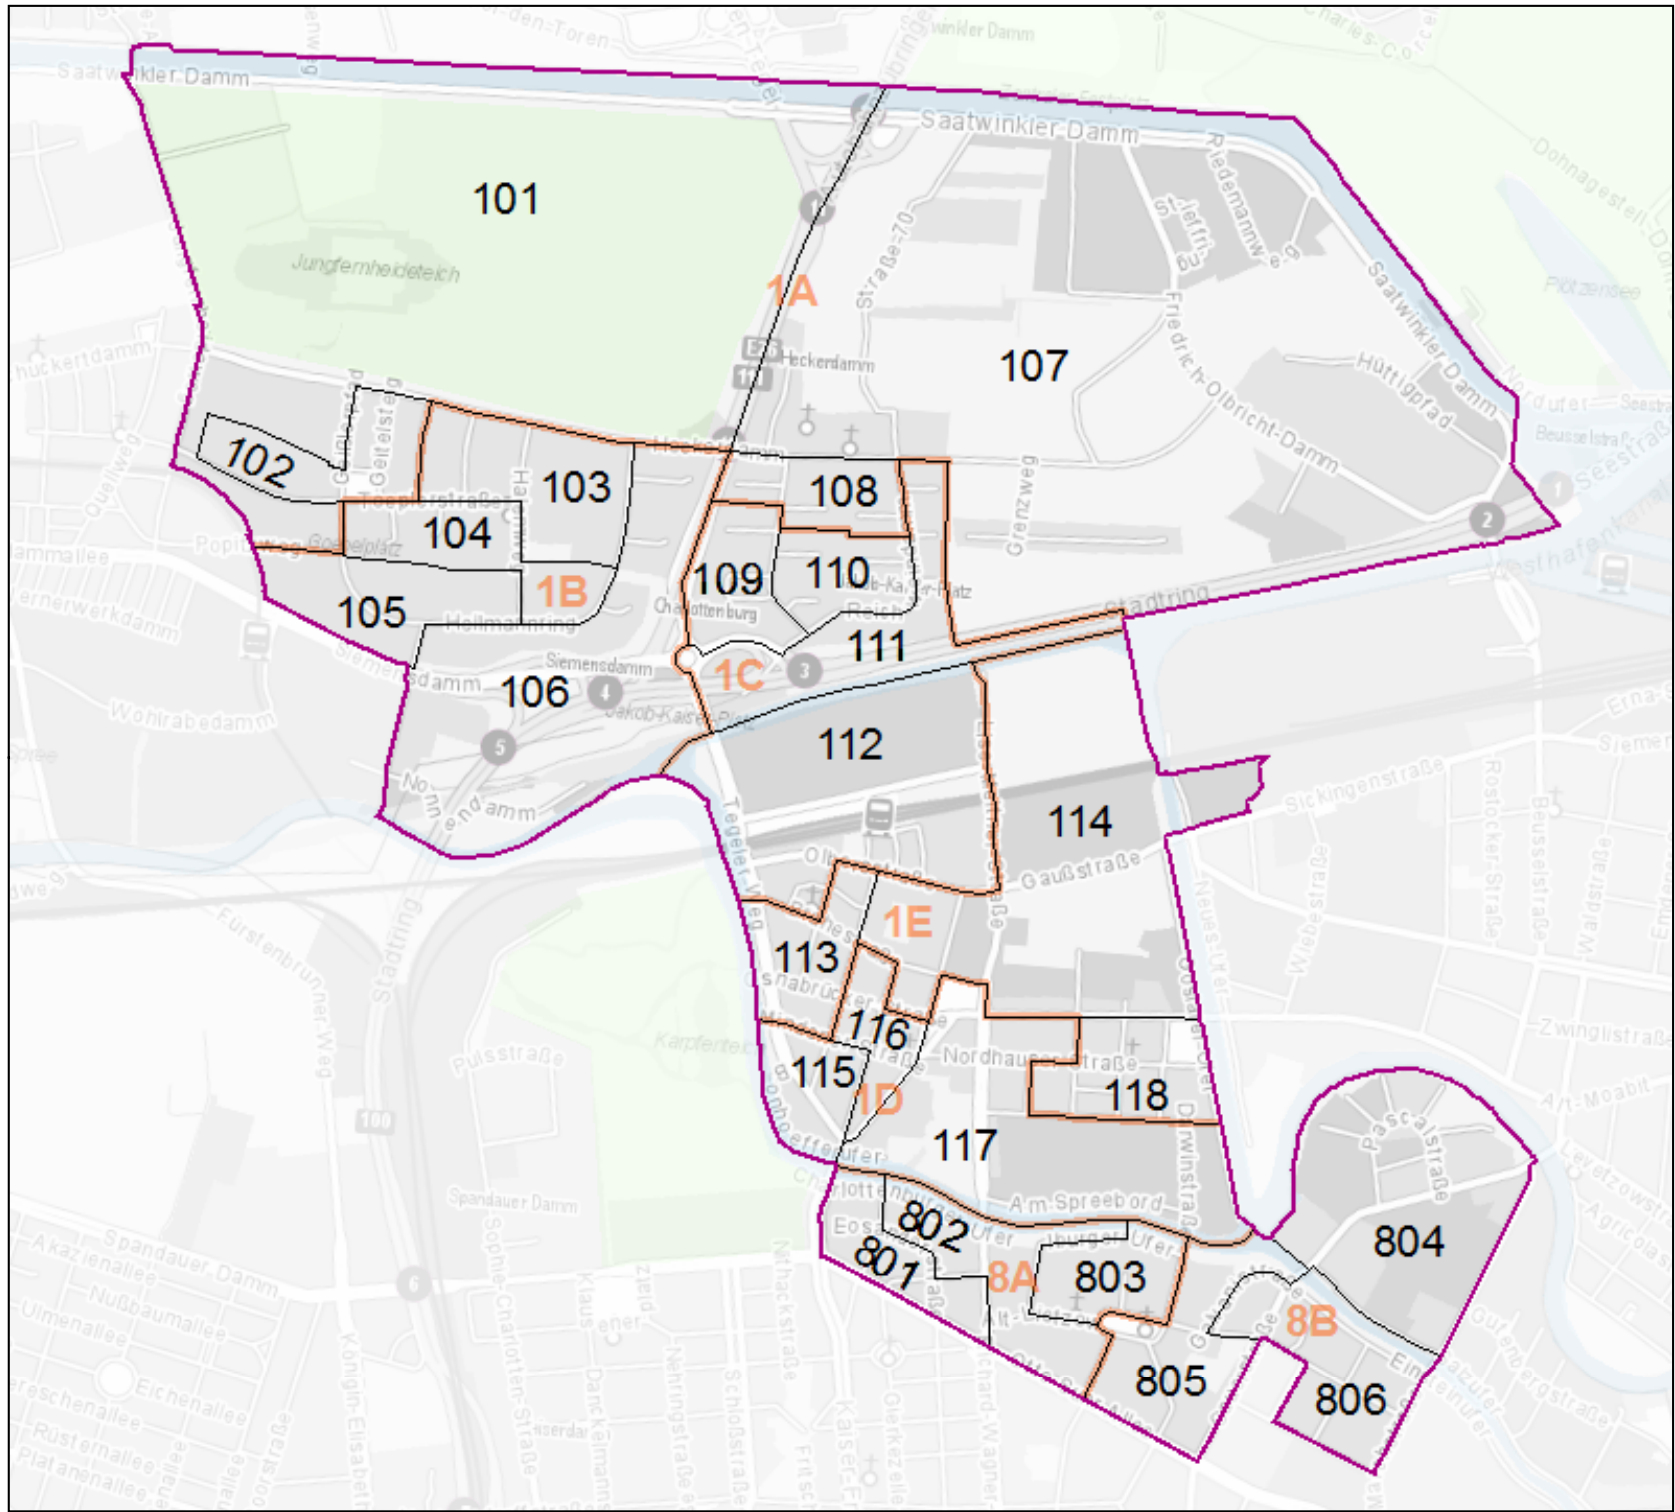

Karte der Wahlbezirke
für die Berliner Wahlen 2016

Bezirk Charlottenburg-Wilmersdorf

Wahlkreis 1

- Wahlkreis
- Briefwahlbezirke
- Urnenwahlbezirke

Herausgeber:
Die Landeswahlleiterin für Berlin

Bearbeitung:
Amt für Statistik Berlin-Brandenburg

Vervielfältigung und Verbreitung
bedürfen der vorherigen Zustimmung.

Kartengrundlage:
WebAtlasDE
© GeoBasis-DE / BKG 2016