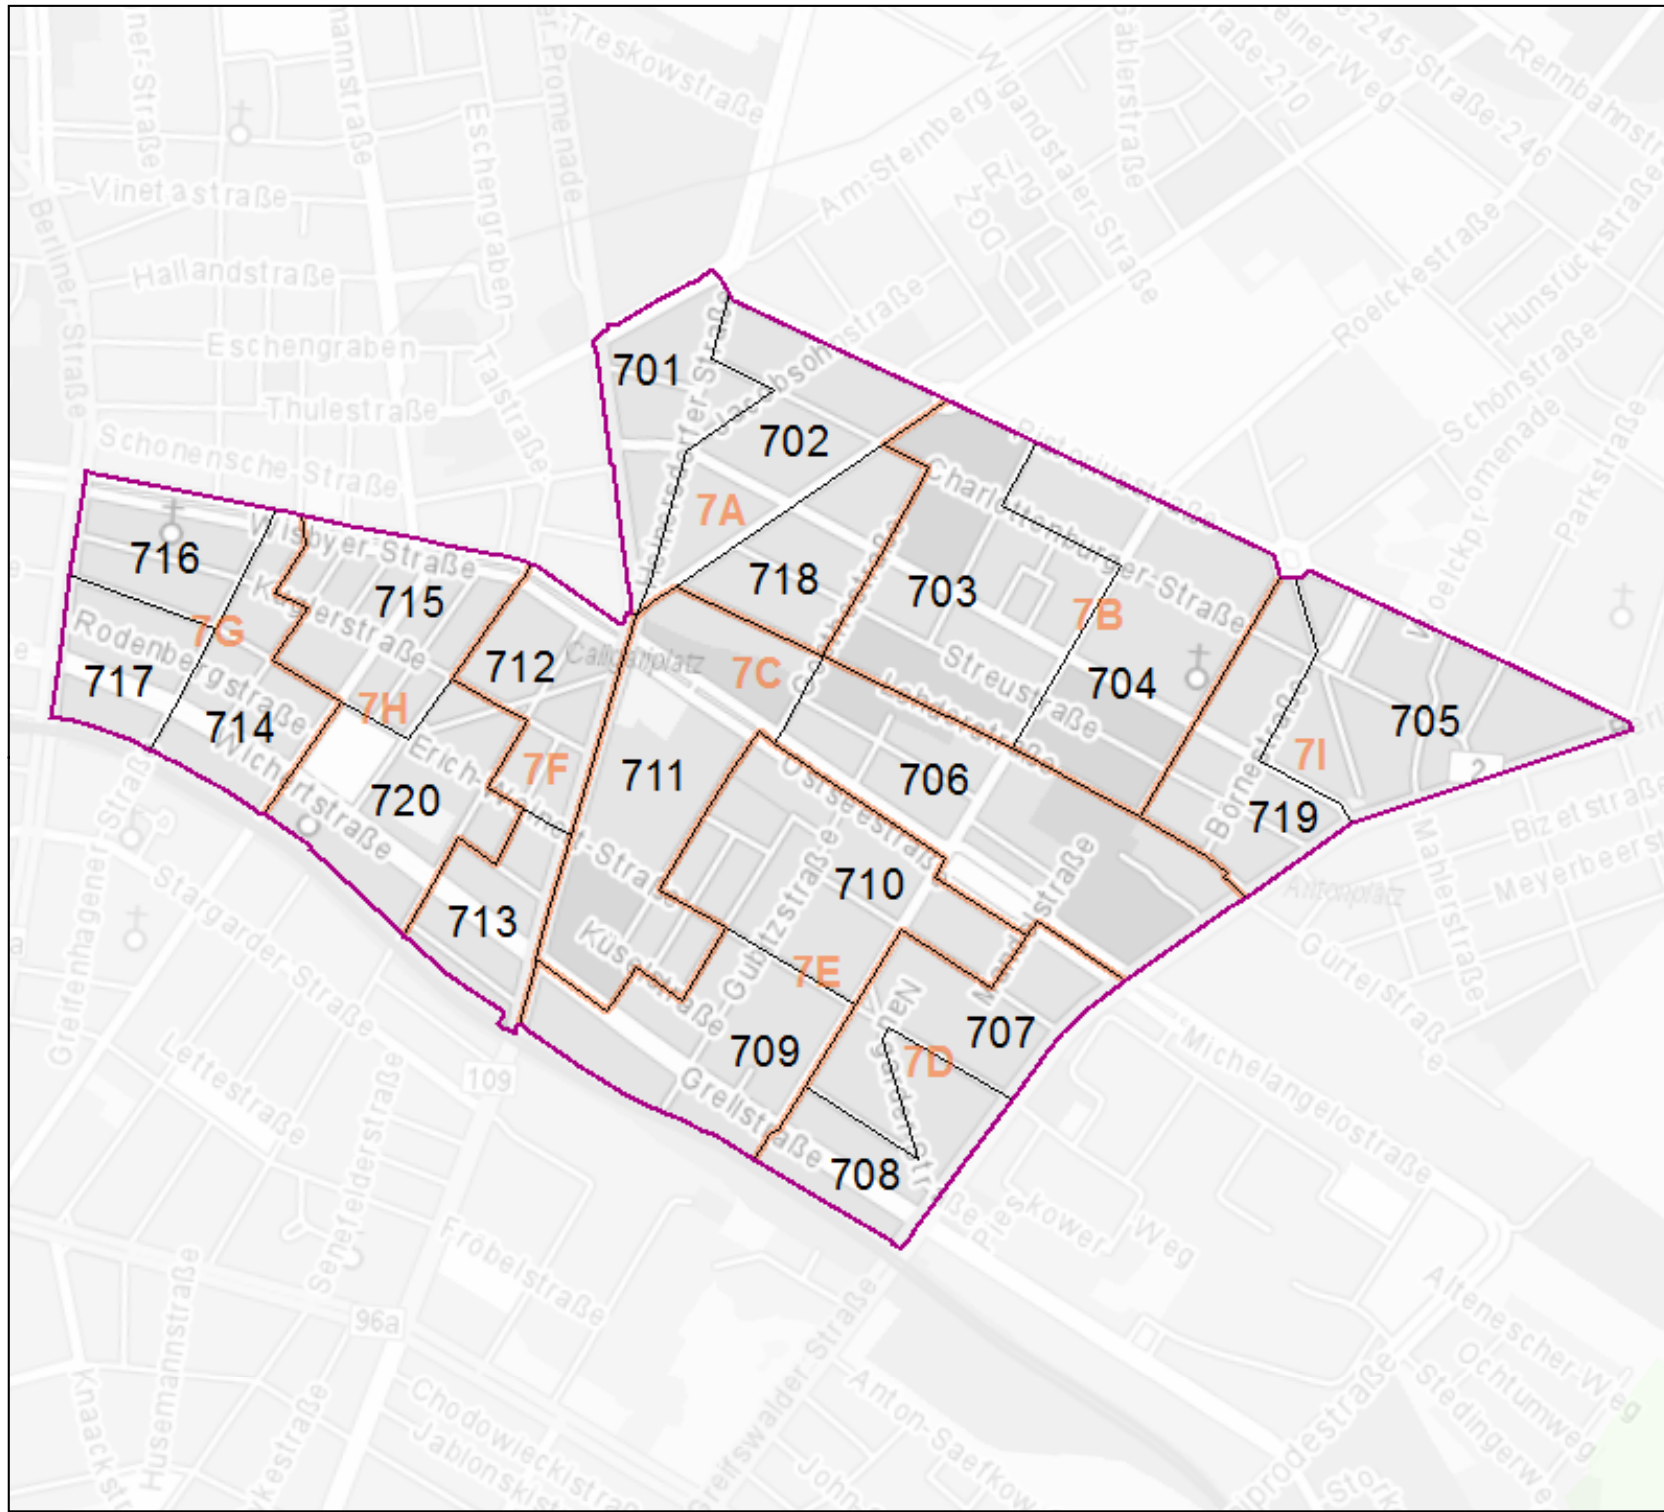

Karte der Wahlbezirke
für die Berliner Wahlen 2016

Bezirk Pankow

Wahlkreis 7

-  Wahlkreis
-  Briefwahlbezirke
-  Urnenwahlbezirke

Herausgeber:
Die Landeswahlleiterin für Berlin

Bearbeitung:
Amt für Statistik Berlin-Brandenburg

Vervielfältigung und Verbreitung
bedürfen der vorherigen Zustimmung.

Kartengrundlage:
WebAtlasDE
© GeoBasis-DE / BKG 2016