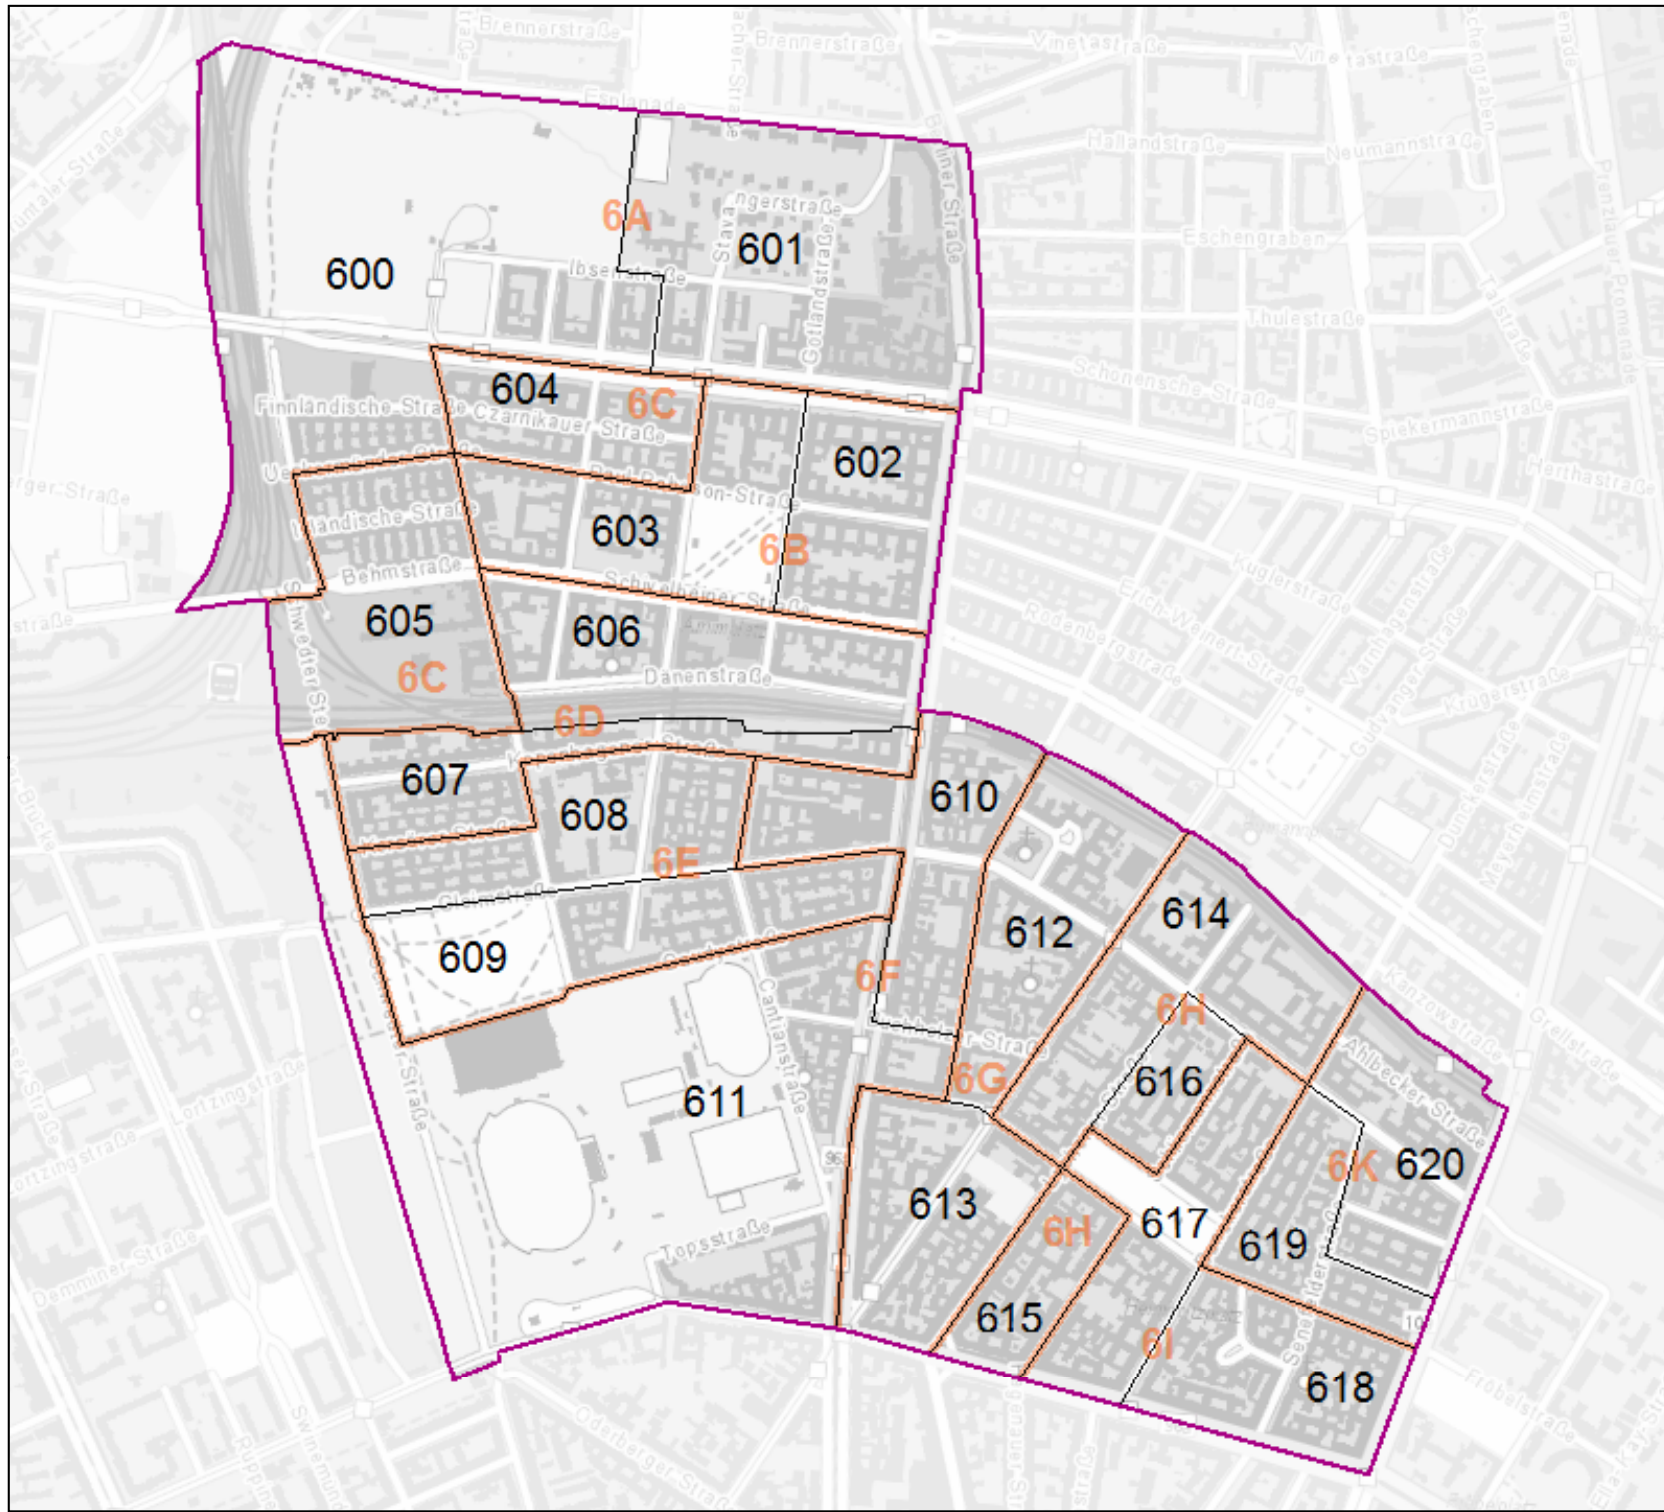

Karte der Wahlbezirke
für die Berliner Wahlen 2016

Bezirk Pankow
Wahlkreis 6

-  Wahlkreis
-  Briefwahlbezirke
-  Urnenwahlbezirke

Herausgeber:
Die Landeswahlleiterin für Berlin

Bearbeitung:
Amt für Statistik Berlin-Brandenburg

Vervielfältigung und Verbreitung
bedürfen der vorherigen Zustimmung.

Kartengrundlage:
WebAtlasDE
© GeoBasis-DE / BKG 2016