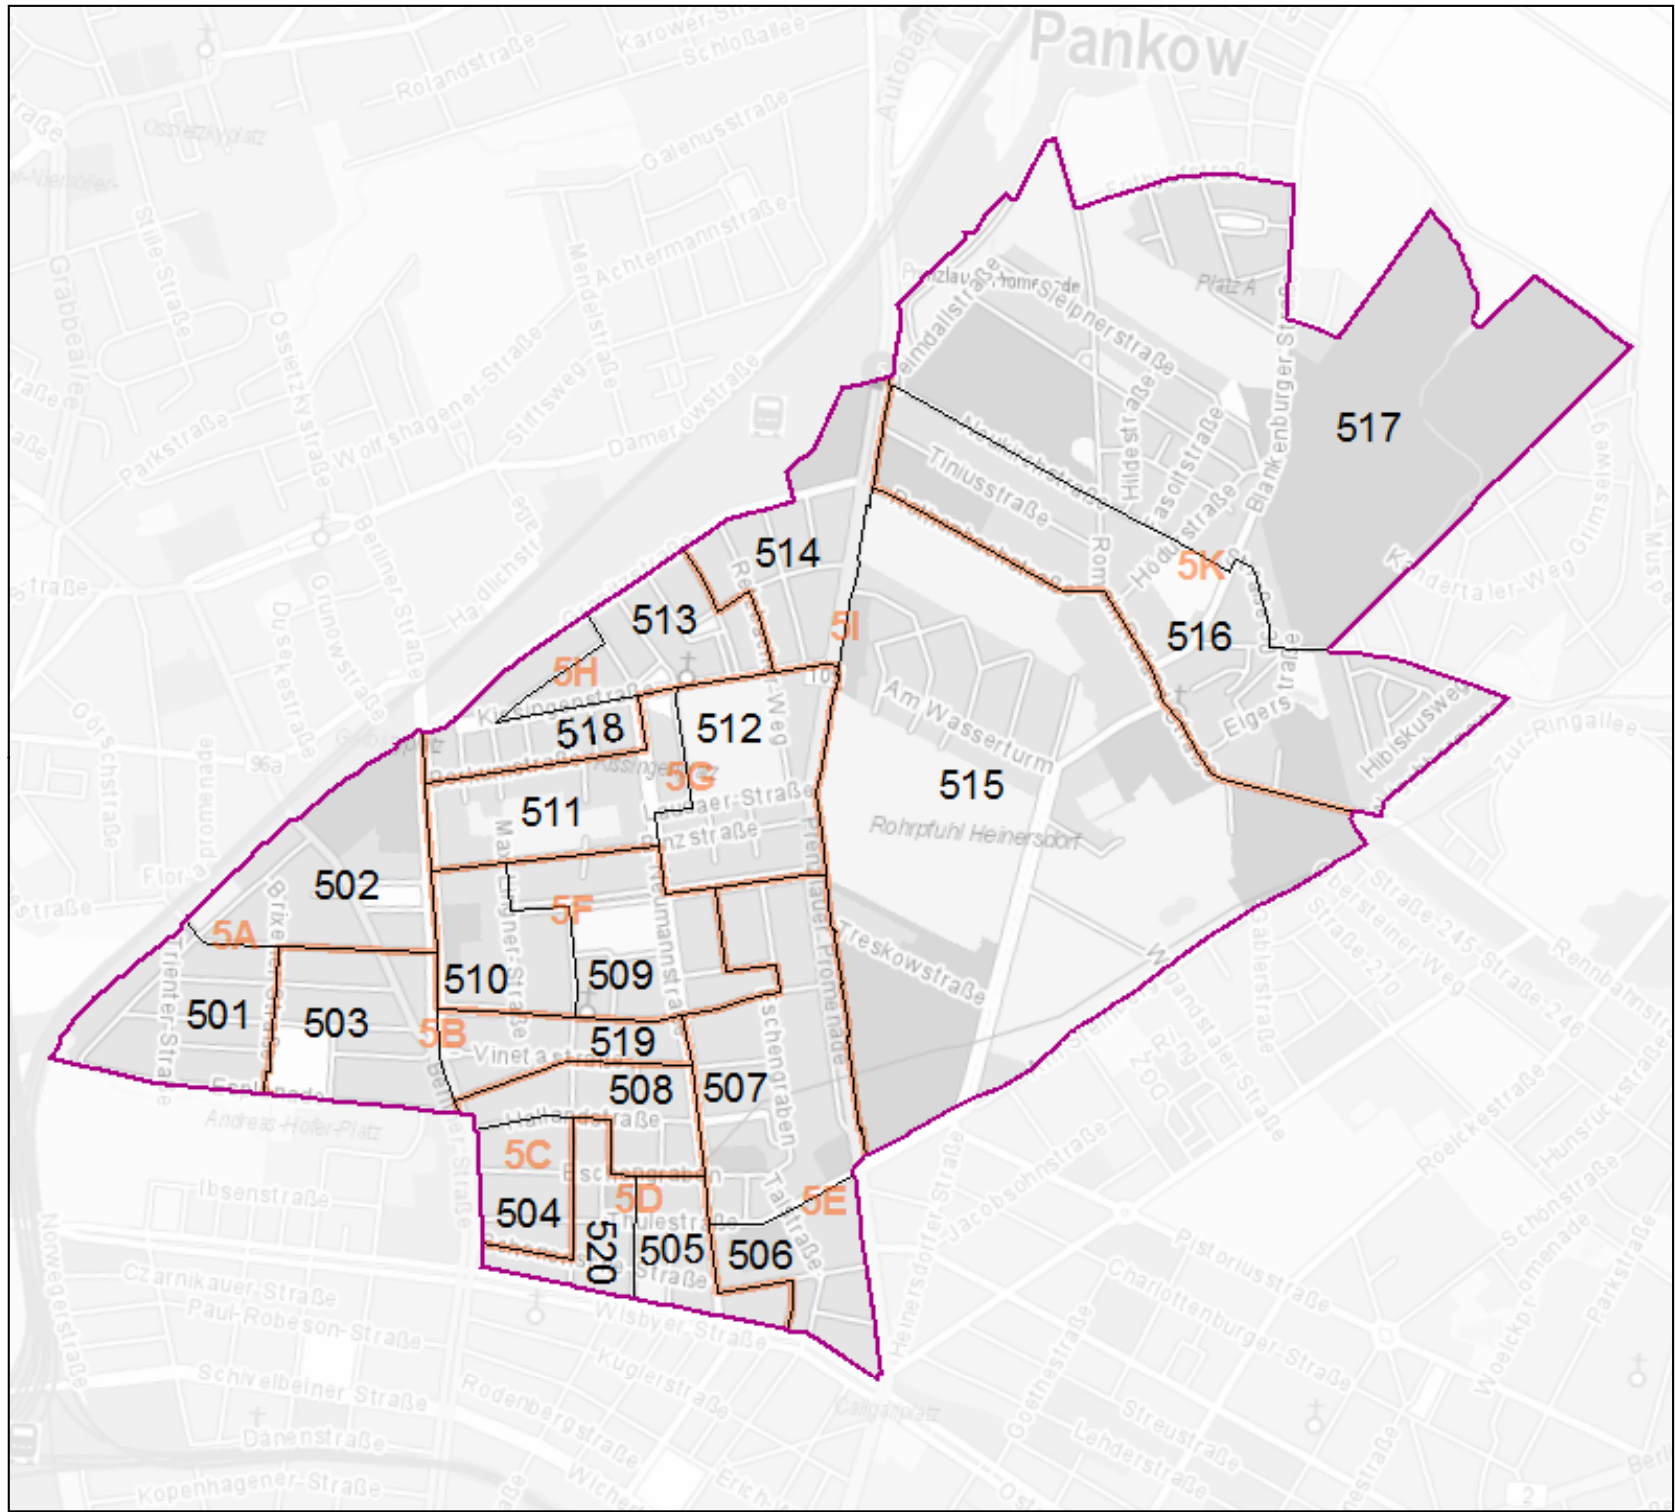

Karte der Wahlbezirke
für die Berliner Wahlen 2016

Bezirk Pankow

Wahlkreis 5

- Wahlkreis
- Briefwahlbezirke
- Urnenwahlbezirke

Herausgeber:
Die Landeswahlleiterin für Berlin

Bearbeitung:
Amt für Statistik Berlin-Brandenburg

Vervielfältigung und Verbreitung
bedürfen der vorherigen Zustimmung.

Kartengrundlage:
WebAtlasDE
© GeoBasis-DE / BKG 2016