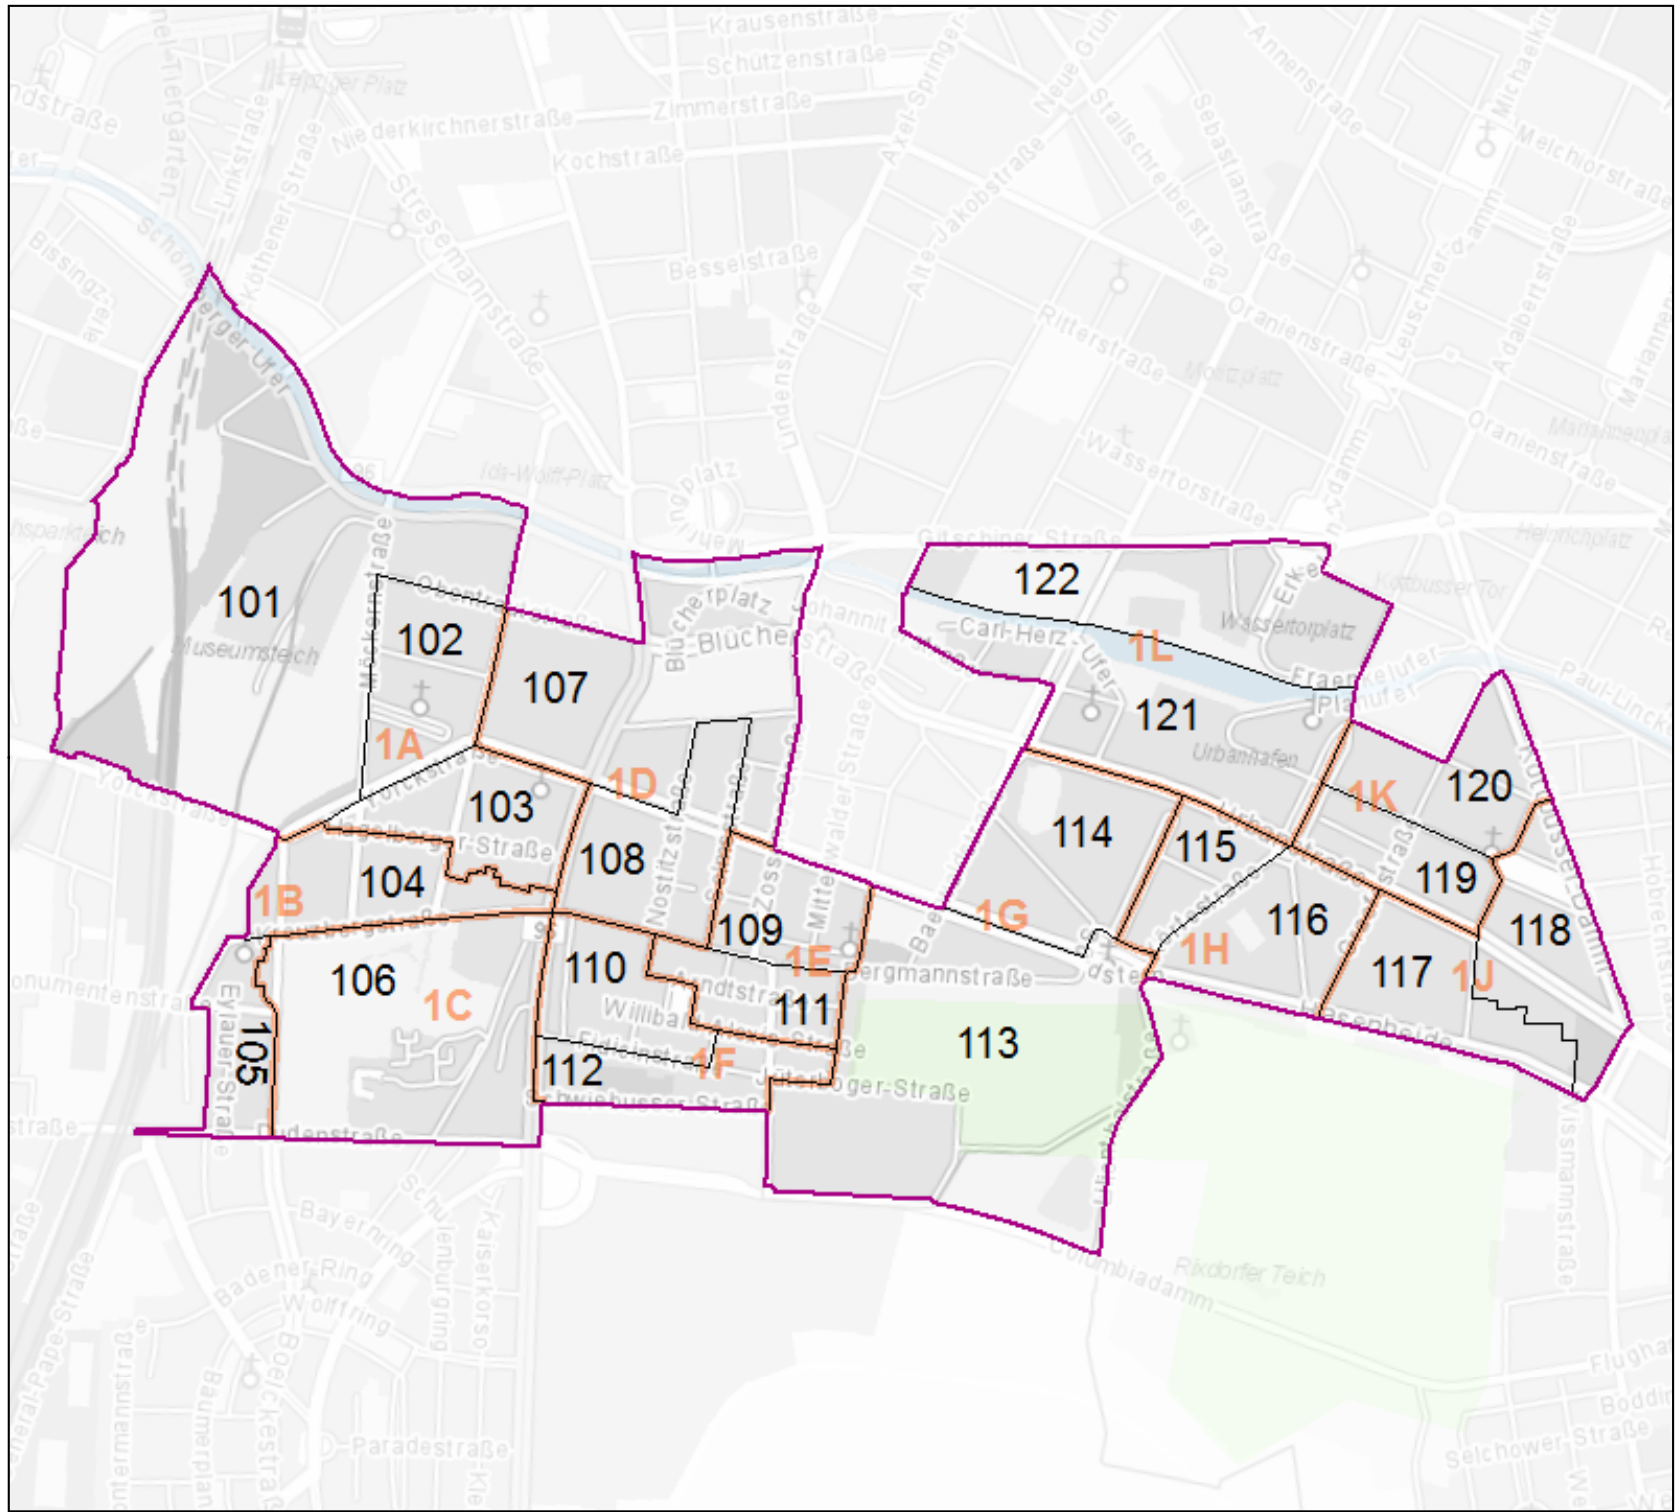

Karte der Wahlbezirke
für die Berliner Wahlen 2016

Bezirk Friedrichshain-Kreuzberg

Wahlkreis 1

- Wahlkreis
- Briefwahlbezirke
- Urnenwahlbezirke

Herausgeber:
Die Landeswahlleiterin für Berlin

Bearbeitung:
Amt für Statistik Berlin-Brandenburg

Vervielfältigung und Verbreitung
bedürfen der vorherigen Zustimmung.

Kartengrundlage:
WebAtlasDE
© GeoBasis-DE / BKG 2016