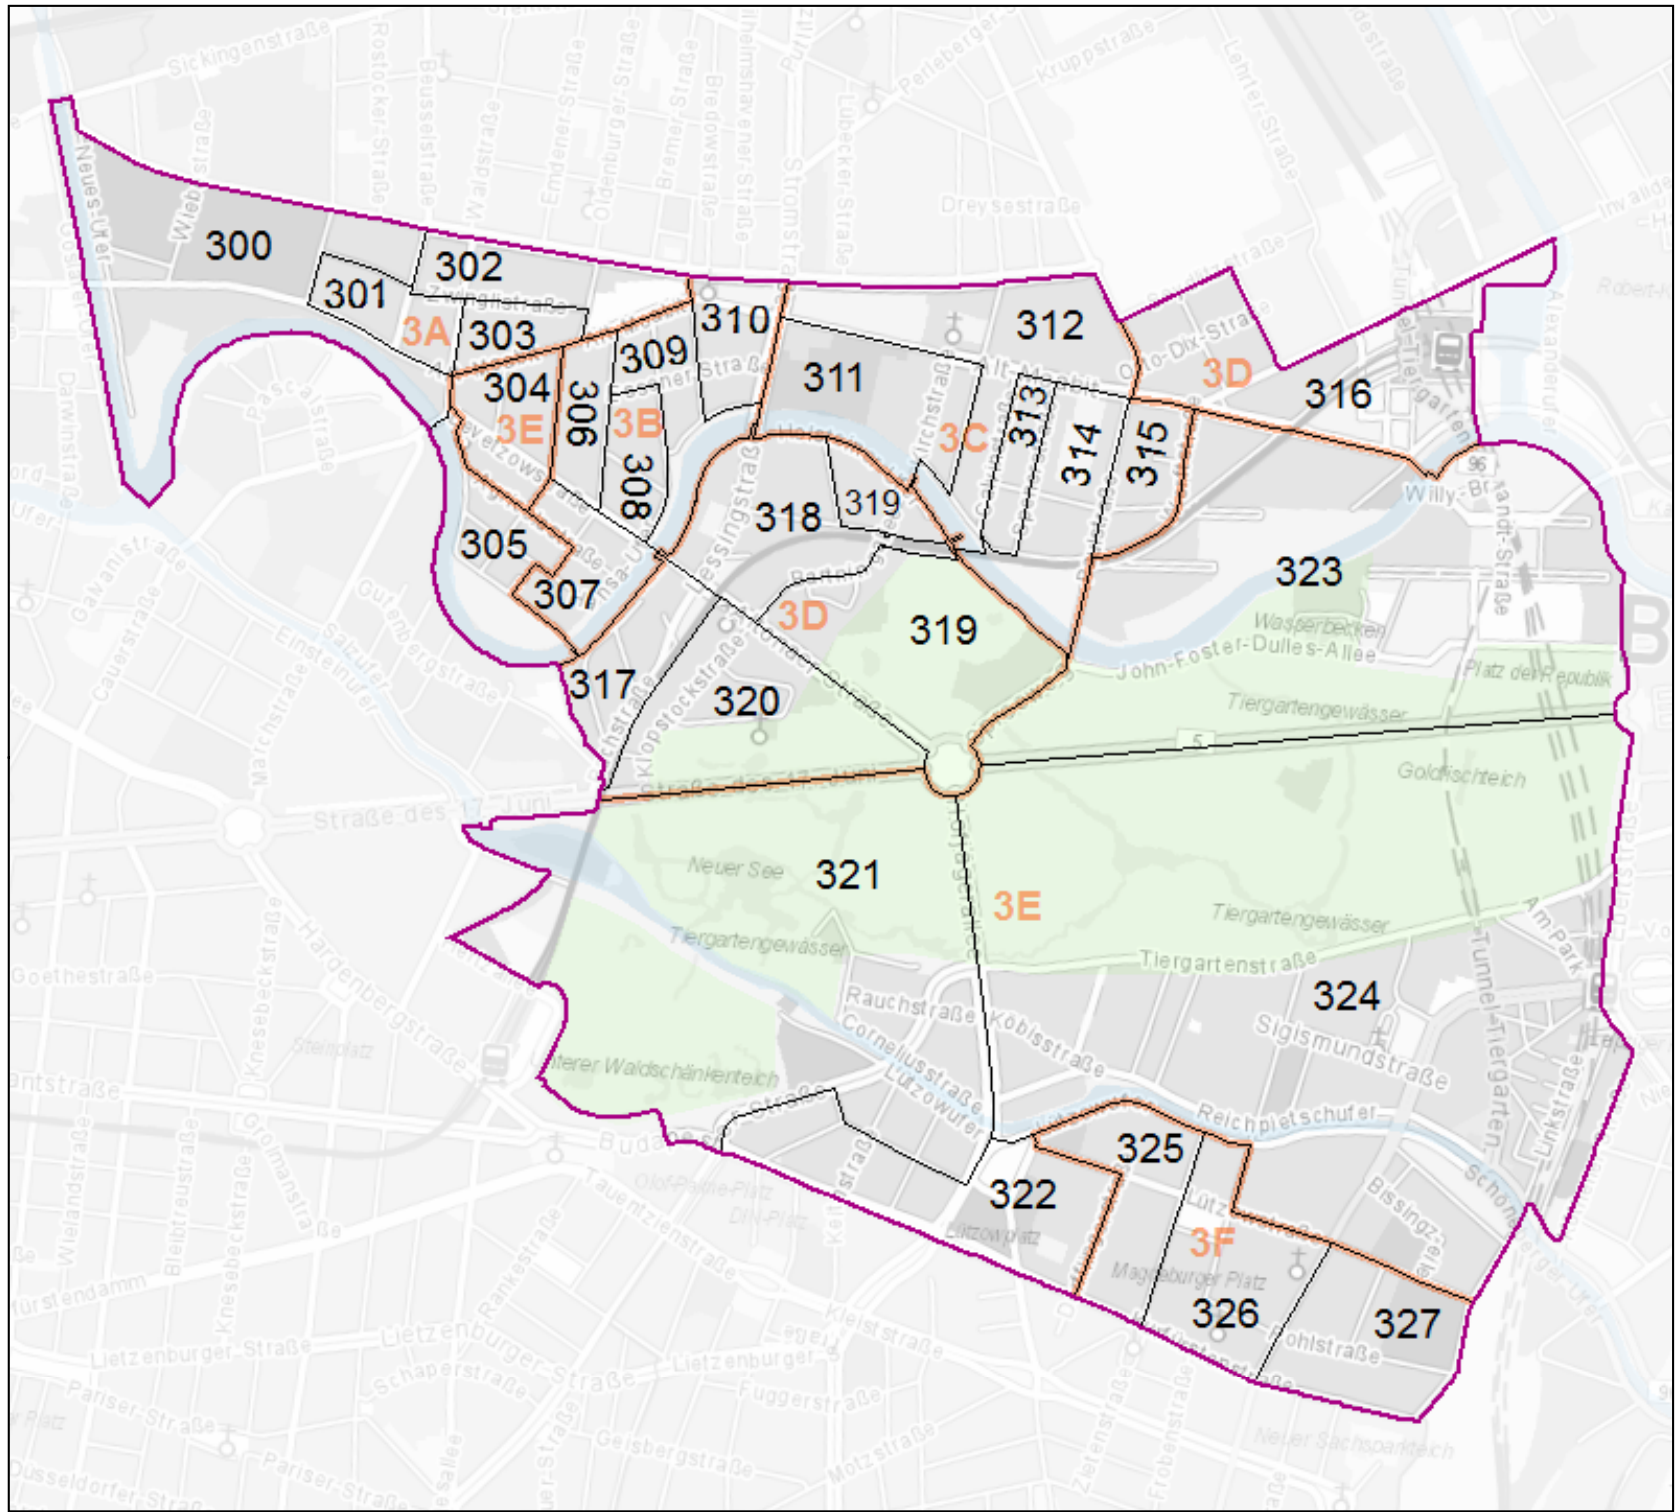

Karte der Wahlbezirke  
für die Berliner Wahlen 2016

Bezirk Mitte  
**Wahlkreis 3**

- Wahlkreis
- Briefwahlbezirke
- Urnenwahlbezirke

Herausgeber:  
Die Landeswahlleiterin für Berlin

Bearbeitung:  
Amt für Statistik Berlin-Brandenburg

Vervielfältigung und Verbreitung  
bedürfen der vorherigen Zustimmung.

Kartengrundlage:  
WebAtlasDE  
© GeoBasis-DE / BKG 2016